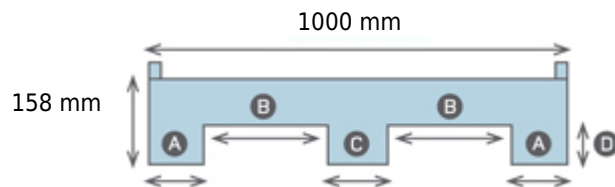

## Palet de plàstic 1210H13-07083011 (1200x1000x158 mm)

Vista **Frontal**

Vista **Lateral**

- A 100 mm
- B 230 mm
- C 140 mm
- D 100 mm

- E 229 mm
- F 296 mm
- G 150 mm

22,05 Kg

7.500 Kg

1.500 Kg

1.375 Kg

HDPE

-20/+60°C

0-7 mm

16

528

Negro

02/01/2023 V4.0