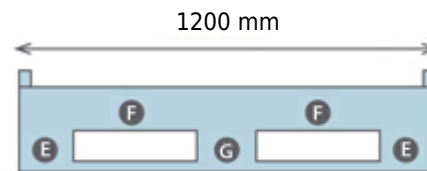

## Palet de plàstic 1210H13-07083011 (1200x1000x158 mm)

Vista **Frontal**

Vista **Lateral**

- A 100 mm
- B 230 mm
- C 140 mm
- D 100 mm

- E 229 mm
- F 296 mm
- G 150 mm

22,05 Kg

7.500 Kg

1.500 Kg

1.375 Kg

HDPE

-20/+60°C

0-7 mm

16

528

Negro

02/01/2023 V4.0