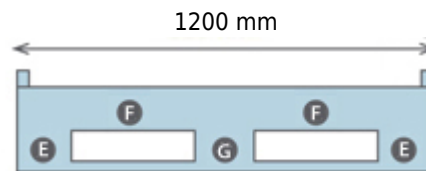

## Palet de plàstic 1210H13-07083011 (1200x1000x158 mm)

Vista **Frontal**

Vista **Lateral**

- A 100 mm
- B 230 mm
- C 140 mm
- D 100 mm

- E 229 mm
- F 296 mm
- G 150 mm

22,05 Kg

7.500 Kg

1.500 Kg

1.375 Kg

HDPE

-20/+60°C

0-7 mm

16

528

Negro