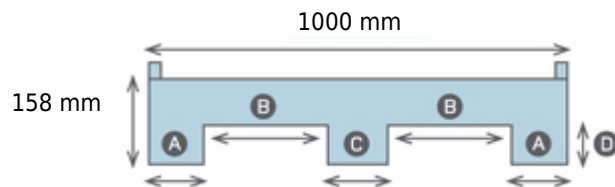

## Palet de plàstic 1210H13-07083011 (1200x1000x158 mm)

Vista **Frontal**

Vista **Lateral**

- A 100 mm
- B 230 mm
- C 140 mm
- D 100 mm

- E 229 mm
- F 296 mm
- G 150 mm

22,05 Kg

7.500 Kg

1.500 Kg

1.375 Kg

HDPE

-20/+60°C

0-7 mm

16

528

Negro