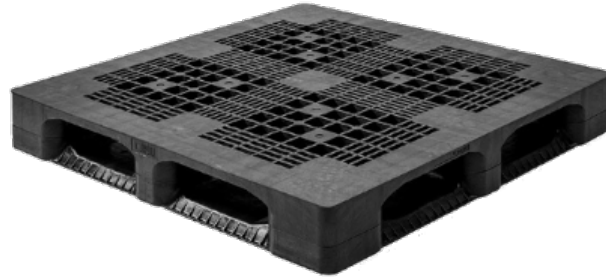

Palet de Plàstic 1140H06-07083012 (1140x1140x165mm)

Vista **Frontal**

Vista **Lateral**

- A 160mm
- B 300mm
- C 120mm
- D 160mm

- E 160mm
- F 300mm
- G 120mm

24 Kg

7500 Kg

2000 Kg

1250 Kg

Mix PE/PP Recycled

-20°/40°C

0-7 mm

Negro