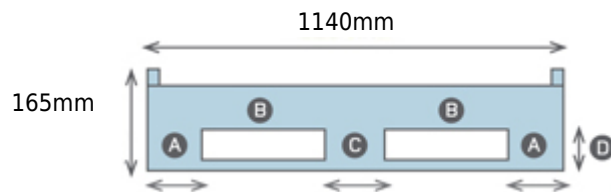

Palet de Plàstic 1140H06-07083012 (1140x1140x165mm)

Vista **Frontal**

- A 160mm
- B 300mm
- C 120mm
- D 160mm

Vista **Lateral**

- E 160mm
- F 300mm
- G 120mm

24 Kg

7500 Kg

2000 Kg

1250 Kg

Mix PE/PP Recycled

-20°/40°C

0-7 mm

Negro