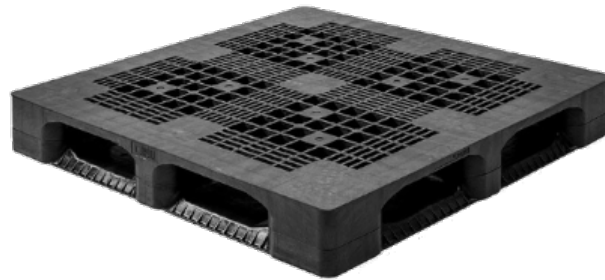

Palet de Plàstic 1140H06-07083012 (1140x1140x165mm)

Vista **Frontal**

- A 160mm
- B 300mm
- C 120mm
- D 160mm

Vista **Lateral**

- E 160mm
- F 300mm
- G 120mm

24 Kg

7500 Kg

2000 Kg

1250 Kg

Mix PE/PP Recycled

-20°/40°C

0-7 mm

Negro