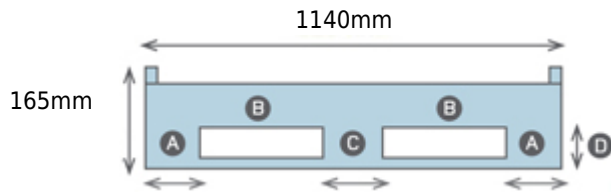

Palet de Plàstic 1140H06-07083012 (1140x1140x165mm)

Vista **Frontal**

Vista **Lateral**

- A 160mm
- B 300mm
- C 120mm
- D 160mm

- E 160mm
- F 300mm
- G 120mm

24 Kg

7500 Kg

2000 Kg

1250 Kg

Mix PE/PP Recycled

-20°/40°C

0-7 mm

Negro