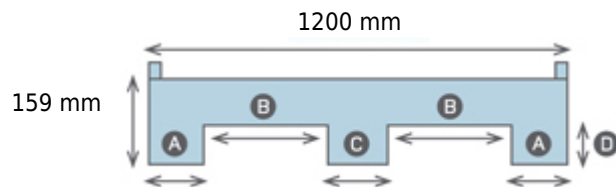

Palet de plàstic 1208H03-07083012 (1200x800x159mm)

Vista **Frontal**

Vista **Lateral**

- A 100 mm
- B 225 mm
- C 150 mm
- D 99,5 mm

- E 230 mm
- F 295 mm
- G 150 mm

17 Kg

7.500 Kg

1.750 Kg

1.250 Kg

Mix PE/PP

-20°/40°C

0-7mm

15

495

Negro

02/01/2023 V4.0