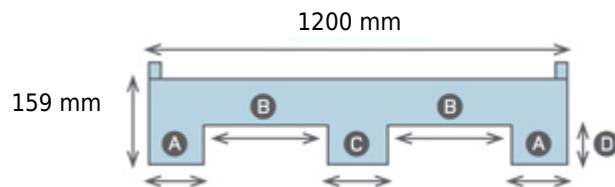

Palet de plàstic 1208H03-07083012 (1200x800x159mm)

Vista **Frontal**

Vista **Lateral**

- A 100 mm
- B 225 mm
- C 150 mm
- D 99,5 mm

- E 230 mm
- F 295 mm
- G 150 mm

17 Kg

7.500 Kg

1.750 Kg

1.250 Kg

Mix PE/PP

-20°/40°C

0-7mm

15

495

Negro

02/01/2023 V4.0