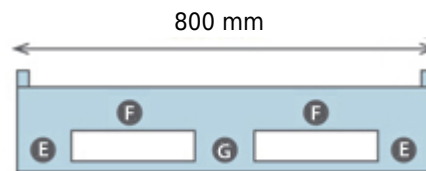

Palet de plàstic 1208H03-07083012 (1200x800x159mm)

Vista **Frontal**

Vista **Lateral**

- A 100 mm
- B 225 mm
- C 150 mm
- D 99,5 mm

- E 230 mm
- F 295 mm
- G 150 mm

17 Kg

7.500 Kg

1.750 Kg