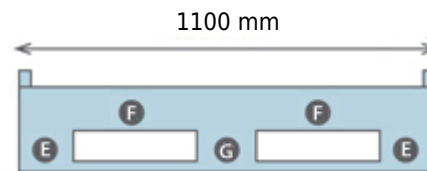

Palet de Plàstic 1111H13-07083010 (1100x1100x165 mm)

Vista **Frontal**

Vista **Lateral**

- A 150 mm
- B 308 mm
- C 184 mm
- D 89 mm

- E 200 mm
- F 255 mm
- G 184 mm

22,5 Kg

7500 Kg

2000 Kg