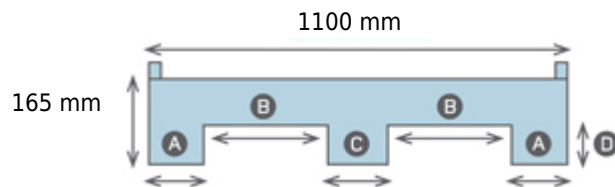

Palet de Plàstic 1111H13-07083010 (1100x1100x165 mm)

Vista **Frontal**

Vista **Lateral**

- A 150 mm
- B 308 mm
- C 184 mm
- D 89 mm

- E 200 mm
- F 255 mm
- G 184 mm

22,5 Kg

7500 Kg

2000 Kg

1000 Kg

HDPE

-20/+60°C

16

384

Negro