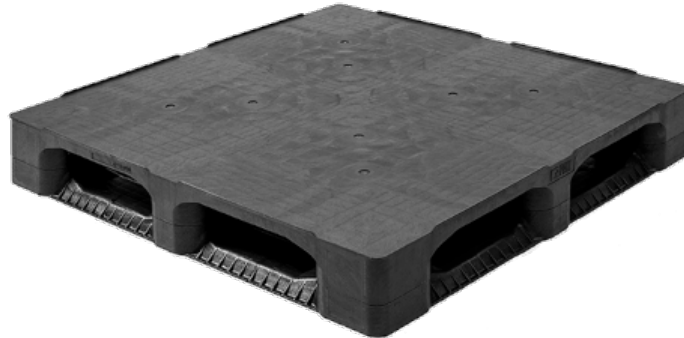

Palet de Plàstic 1111H16-07083010 (1100x1100x165mm)

Vista **Frontal**

Vista **Lateral**

- A 150 mm
- B 308 mm
- C 184 mm
- D 89 mm

- E 200 mm
- F 255 mm
- G 184 mm

25 Kg

7500 Kg

2000 Kg

1375 Kg

HDPE

-20/60°C

16

384

Negro