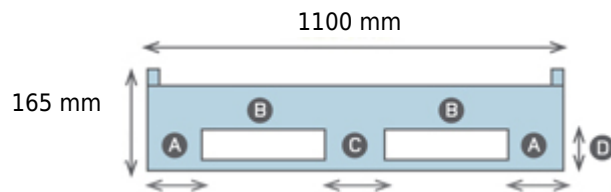

Palet de Plàstic 1111H16-07083010 (1100x1100x165mm)

Vista **Frontal**

Vista **Lateral**

- A 150 mm
- B 308 mm
- C 184 mm
- D 89 mm

- E 200 mm
- F 255 mm
- G 184 mm

25 Kg

7500 Kg

2000 Kg

1375 Kg

HDPE

-20/60°C

16

384

Negro