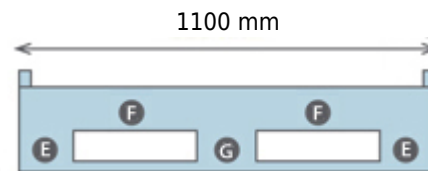

Palet de Plàstic 1111H16-07083010 (1100x1100x165mm)

Vista **Frontal**

Vista **Lateral**

- A 150 mm
- B 308 mm
- C 184 mm
- D 89 mm

- E 200 mm
- F 255 mm
- G 184 mm

25 Kg

7500 Kg

2000 Kg