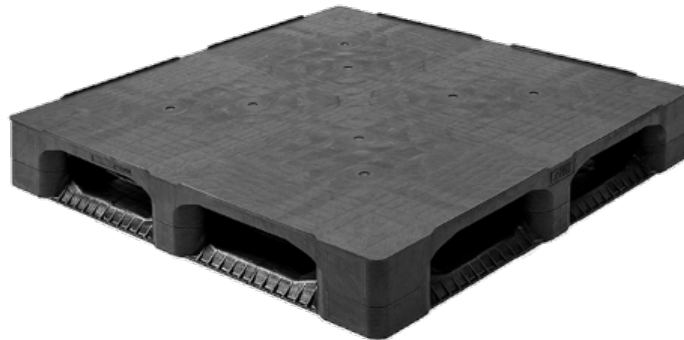

## Palet de Plàstic 1111H16-07083010 (1100x1100x165mm)

Vista **Frontal**

Vista **Lateral**

- A 150 mm
- B 308 mm
- C 184 mm
- D 89 mm

- E 200 mm
- F 255 mm
- G 184 mm

25 Kg

7500 Kg

2000 Kg

1375 Kg

HDPE

-20/60°C

16

384

Negro