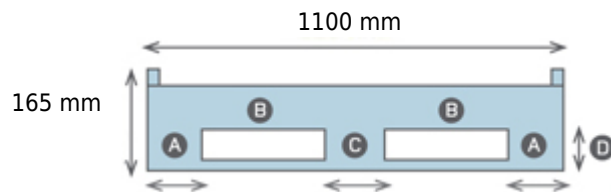

## Palet de Plàstic 1111H16-07083010 (1100x1100x165mm)

Vista **Frontal**

Vista **Lateral**

- A 150 mm
- B 308 mm
- C 184 mm
- D 89 mm

- E 200 mm
- F 255 mm
- G 184 mm

25 Kg

7500 Kg

2000 Kg

1375 Kg

HDPE

-20/60°C

16

384

Negro