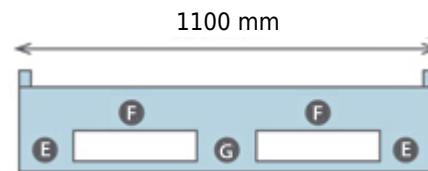

## Palet de Plàstic 1111H16-07083010 (1100x1100x165mm)

Vista **Frontal**

Vista **Lateral**

- A 150 mm
- B 308 mm
- C 184 mm
- D 89 mm

- E 200 mm
- F 255 mm
- G 184 mm

25 Kg

7500 Kg

2000 Kg