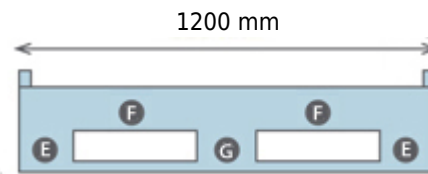

Palet de plàstic 1212H13-07083010 (1200x1200x165 mm)

Vista **Frontal**

Vista **Lateral**

- A 240 mm
- B 285 mm
- C 150 mm
- D 120 mm

- E 240 mm
- F 285 mm
- G 150 mm

28 Kg

7.500 Kg

2.000 Kg

1.250 Kg

HDPE

-20/+60°C

0 - 7 mm

14

308

Negro