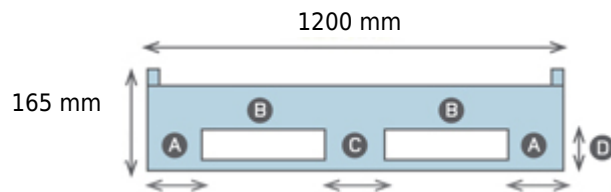

Palet de plàstic 1212H13-07083010 (1200x1200x165 mm)

Vista **Frontal**

Vista **Lateral**

- A 240 mm
- B 285 mm
- C 150 mm
- D 120 mm

- E 240 mm
- F 285 mm
- G 150 mm

28 Kg

7.500 Kg

2.000 Kg

1.250 Kg

HDPE

-20/+60°C

0 - 7 mm

14

308

Negro