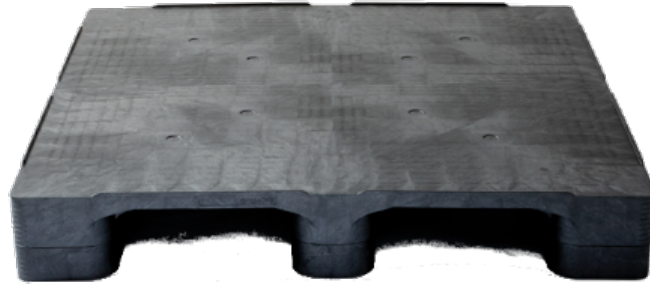

Palet de plàstic 1212H13-07083010 (1200x1200x165 mm)

Vista **Frontal**

Vista **Lateral**

- A 240 mm
- B 285 mm
- C 150 mm
- D 120 mm

- E 240 mm
- F 285 mm
- G 150 mm

28 Kg

7.500 Kg

2.000 Kg

1.250 Kg

HDPE

-20/+60°C

0 - 7 mm

14

308

Negro