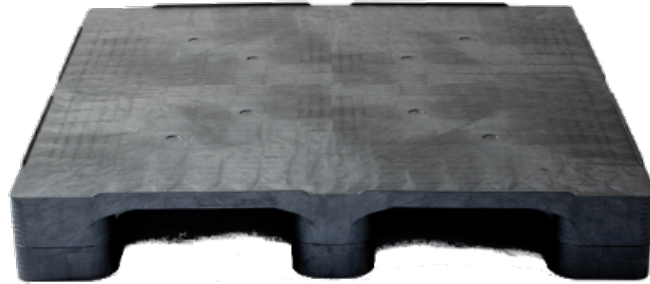

## Palet de plàstic 1212H13-07083010 (1200x1200x165 mm)

Vista **Frontal**

Vista **Lateral**

- A 240 mm
- B 285 mm
- C 150 mm
- D 120 mm

- E 240 mm
- F 285 mm
- G 150 mm

28 Kg

7.500 Kg

2.000 Kg

1.250 Kg

HDPE

-20/+60°C

0 - 7 mm

14

308

Negro

02/01/2023 V4.0