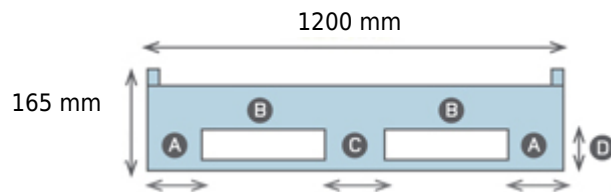

## Palet de plàstic 1212H13-07083010 (1200x1200x165 mm)

Vista **Frontal**

Vista **Lateral**

- A 240 mm
- B 285 mm
- C 150 mm
- D 120 mm

- E 240 mm
- F 285 mm
- G 150 mm

28 Kg

7.500 Kg

2.000 Kg

1.250 Kg

HDPE

-20/+60°C

0 - 7 mm

14

308

Negro

02/01/2023 V4.0