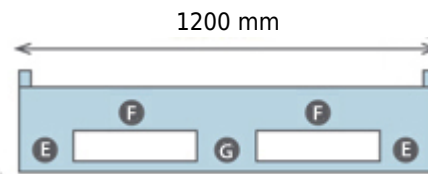

## Palet de plàstic 1212H13-07083010 (1200x1200x165 mm)

Vista **Frontal**

Vista **Lateral**

- A 240 mm
- B 285 mm
- C 150 mm
- D 120 mm

- E 240 mm
- F 285 mm
- G 150 mm

28 Kg

7.500 Kg

2.000 Kg

1.250 Kg

HDPE

-20/+60°C

0 - 7 mm

14

308

Negro

02/01/2023 V4.0