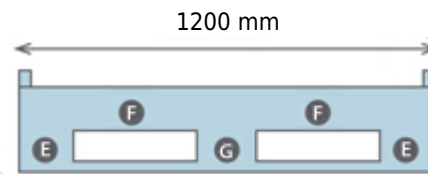

Palet de plàstic 1212H16-07083010 (1200x1200x165 mm)

Vista **Frontal**

- A 240 mm
- B 285 mm
- C 150 mm
- D 120 mm

Vista **Lateral**

- E 240 mm
- F 285 mm
- G 150 mm

30 Kg

7.500 Kg

2.000 Kg

1.375 Kg

HDPE

-20/+60°C

0 - 7 mm

14

308

Negro