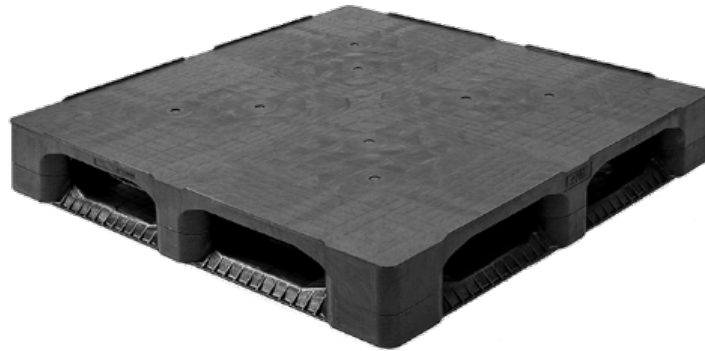

Palet de plàstic 1212H16-07083010 (1200x1200x165 mm)

Vista **Frontal**

Vista **Lateral**

- A 240 mm
- B 285 mm
- C 150 mm
- D 120 mm

- E 240 mm
- F 285 mm
- G 150 mm

30 Kg

7.500 Kg

2.000 Kg

1.375 Kg

HDPE

-20/+60°C

0 - 7 mm

14

308

Negro

02/01/2023 V4.0