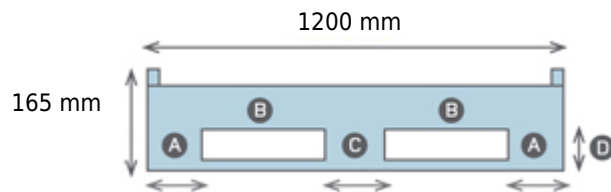

Palet de plàstic 1212H16-07083010 (1200x1200x165 mm)

Vista **Frontal**

Vista **Lateral**

- A 240 mm
- B 285 mm
- C 150 mm
- D 120 mm

- E 240 mm
- F 285 mm
- G 150 mm

30 Kg

7.500 Kg

2.000 Kg

1.375 Kg

HDPE

-20/+60°C

0 - 7 mm

14

308

Negro

02/01/2023 V4.0