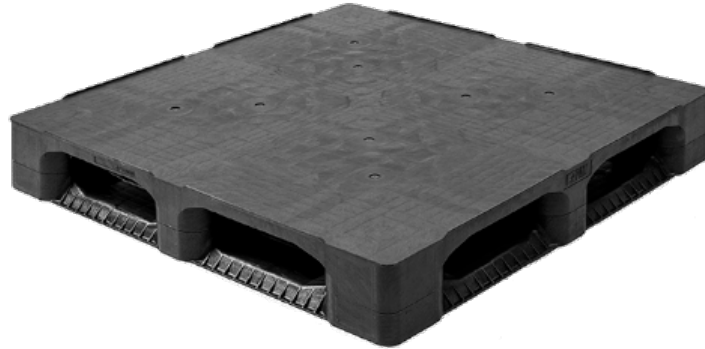

Palet de plàstic 1212H16-07083010 (1200x1200x165 mm)

Vista **Frontal**

- A 240 mm
- B 285 mm
- C 150 mm
- D 120 mm

Vista **Lateral**

- E 240 mm
- F 285 mm
- G 150 mm

30 Kg

7.500 Kg

2.000 Kg

1.375 Kg

HDPE

-20/+60°C

0 - 7 mm

14

308

Negro