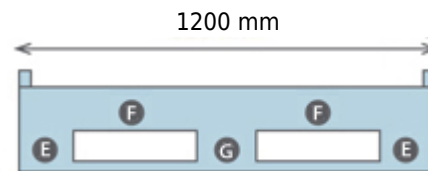

Palet de plàstic 1212H16-07083010 (1200x1200x165 mm)

Vista **Frontal**

Vista **Lateral**

- A 240 mm
- B 285 mm
- C 150 mm
- D 120 mm

- E 240 mm
- F 285 mm
- G 150 mm

30 Kg

7.500 Kg

2.000 Kg

1.375 Kg

HDPE

-20/+60°C

0 - 7 mm

14

308

Negro

02/01/2023 V4.0