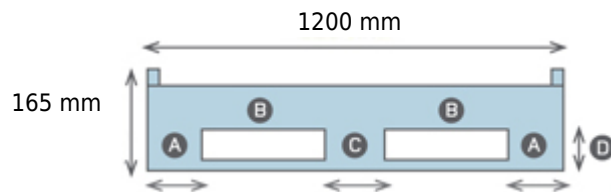

Palet de plàstic 1212H16-07083010 (1200x1200x165 mm)

Vista **Frontal**

- A 240 mm
- B 285 mm
- C 150 mm
- D 120 mm

Vista **Lateral**

- E 240 mm
- F 285 mm
- G 150 mm

30 Kg

7.500 Kg

2.000 Kg

1.375 Kg

HDPE

-20/+60°C

0 - 7 mm

14

308

Negro