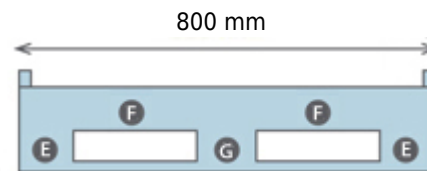

## Palet de Plàstic 1208H13-07083012 (1200x800x159mm)

Vista **Frontal**

Vista **Lateral**

- A 100 mm
- B 225 mm
- C 150 mm
- D 99,5 mm

- E 230 mm
- F 295 mm
- G 150 mm

19 Kg

7.500 Kg

1.750 Kg