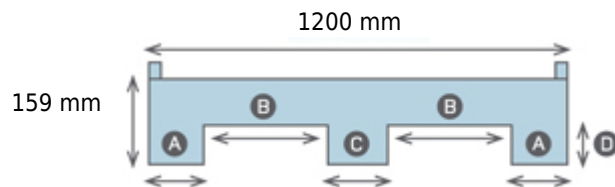

## Palet de Plàstic 1208H13-07083012 (1200x800x159mm)

Vista **Frontal**

Vista **Lateral**

- A 100 mm
- B 225 mm
- C 150 mm
- D 99,5 mm

- E 230 mm
- F 295 mm
- G 150 mm

19 Kg

7.500 Kg

1.750 Kg

1.250 Kg

Mix PE/PP

-20°/40°C

0 - 7 mm

15

495

Negro

02/01/2023 V4.0