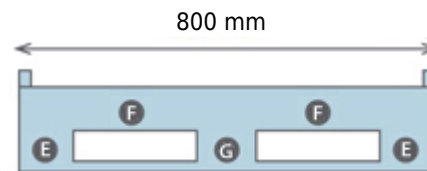

Palet de Plàstic 1208H13-07083012 (1200x800x159mm)

Vista **Frontal**

Vista **Lateral**

A 100 mm

B 225 mm

C 150 mm

D 99,5 mm

E 230 mm

F 295 mm

G 150 mm

19 Kg

7.500 Kg

1.750 Kg

1.250 Kg

Mix PE/PP

-20°/40°C