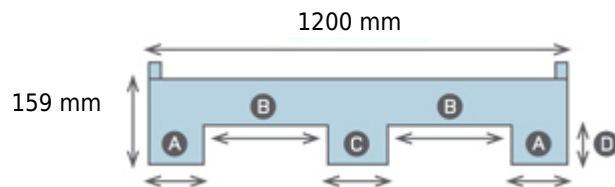

Palet de Plàstic 1208H13-07083012 (1200x800x159mm)

Vista **Frontal**

Vista **Lateral**

A 100 mm

B 225 mm

C 150 mm

D 99,5 mm

E 230 mm

F 295 mm

G 150 mm

19 Kg

7.500 Kg

1.750 Kg

1.250 Kg

Mix PE/PP

-20°/40°C