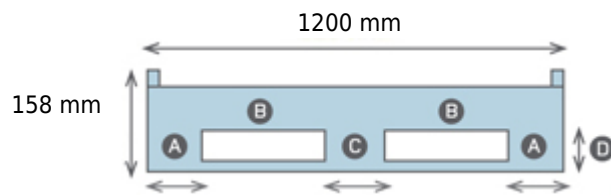

1210H16-07083011 (1200x1000x158mm)

Vista Frontal

Vista Lateral

- A 180 mm
- B 230 mm
- C 180 mm
- D 158 mm

- E 230 mm
- F 280 mm
- G 290 mm

24 Kg

7.500 Kg

1.500 Kg

1.375 Kg

HDPE r.

-20°/40°C

0-7 mm

15

390

Negro