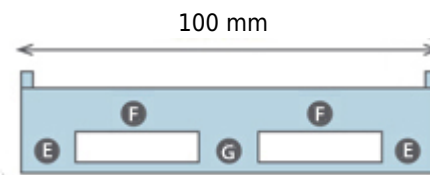

1210H16-07083011 (1200x1000x158mm)

Vista Frontal

Vista Lateral

- A 180 mm
- B 230 mm
- C 180 mm
- D 158 mm

- E 230 mm
- F 280 mm
- G 290 mm

24 Kg

7.500 Kg

1.500 Kg

1.375 Kg

HDPE r.

-20°/40°C

0-7 mm

15

390

Negro