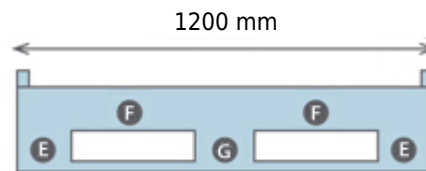

Palet de Plàstic H1-07274040 (1200x800x160 mm)

Vista **Frontal**

Vista **Lateral**

- A 97 mm
- B 227 mm
- C 152 mm
- D 97 mm

- E 206 mm
- F 319 mm
- G 150 mm

18 Kg

5000 Kg

1250 Kg