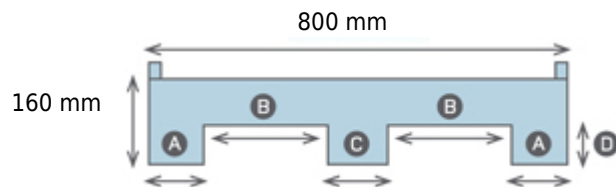

Palet de Plàstic H1-07274040 (1200x800x160 mm)

Vista **Frontal**

Vista **Lateral**

- A 97 mm
- B 227 mm
- C 152 mm
- D 97 mm

- E 206 mm
- F 319 mm
- G 150 mm

18 Kg

5000 Kg

1250 Kg

1000 Kg

HDPE

-40/70°C

0 - 7 mm

15

495

Gris

02/01/2023 V4.0