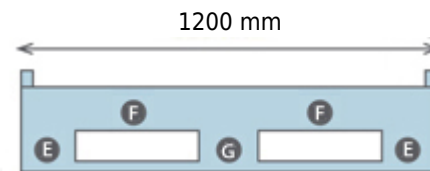

## Palet de Plàstic 1208HIG13-07015040 (1200x800x160 mm)

Vista **Frontal**

Vista **Lateral**

- A 100 mm
- B 225 mm
- C 150 mm
- D 100 mm

- E 200 mm
- F 325 mm
- G 150 mm

18 kg

4800 kg

1200 kg

1000 kg

HDPE

-20/60°C

0 - 7 mm

16

528

Gris / Blanco / Azul  
/ Verde / Rojo

02/01/2023 V4.0