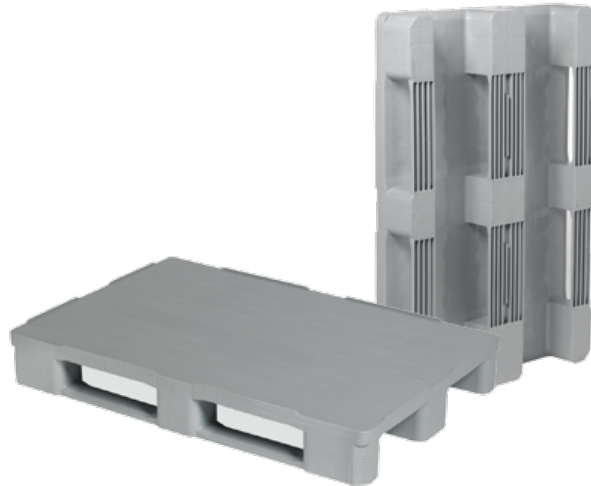

## Palet de Plàstic 1208HIG13-07015040 (1200x800x160 mm)

Vista **Frontal**

Vista **Lateral**

- A 100 mm
- B 225 mm
- C 150 mm
- D 100 mm

- E 200 mm
- F 325 mm
- G 150 mm

18 kg

4800 kg

1200 kg

1000 kg

HDPE

-20/60°C

0 - 7 mm

16

528

Gris / Blanco / Azul  
/ Verde / Rojo

02/01/2023 V4.0