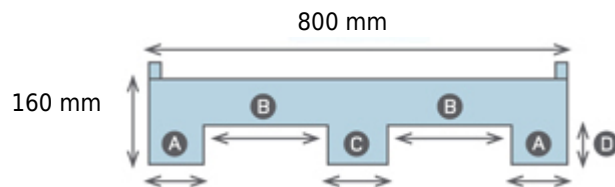

## Palet de Plàstic 1208HIG13-07015040 (1200x800x160 mm)

Vista **Frontal**

Vista **Lateral**

- A 100 mm
- B 225 mm
- C 150 mm
- D 100 mm

- E 200 mm
- F 325 mm
- G 150 mm

18 kg

4800 kg

1200 kg

1000 kg

HDPE

-20/60°C

0 - 7 mm

16

528

Gris / Blanco / Azul  
/ Verde / Rojo

02/01/2023 V4.0