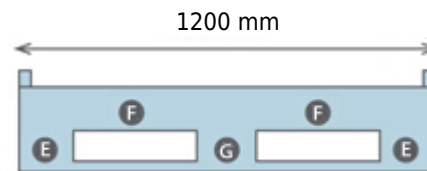

Palet de Plàstic 1210HIG13-07015040 (1200x1000x160 mm)

Vista **Frontal**

Vista **Lateral**

- A 140 mm
- B 285 mm
- C 150 mm
- D 95 mm

- E 215 mm
- F 310 mm
- G 150 mm

22 kg

7500 Kg

1500 kg

1250 Kg

HDPE

-20/60°C

0 - 7 mm

16

416

Gris / Blanco / Azul
/ Verde / Rojo

02/01/2023 V4.0