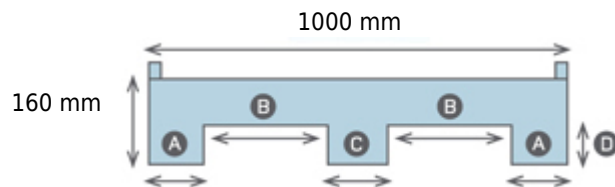

Palet de Plàstic 1210HIG13-07015040 (1200x1000x160 mm)

Vista **Frontal**

Vista **Lateral**

- A 140 mm
- B 285 mm
- C 150 mm
- D 95 mm

- E 215 mm
- F 310 mm
- G 150 mm

22 kg

7500 Kg

1500 kg

1250 Kg

HDPE

-20/60°C

0 - 7 mm

16

416

Gris / Blanco / Azul
/ Verde / Rojo

02/01/2023 V4.0