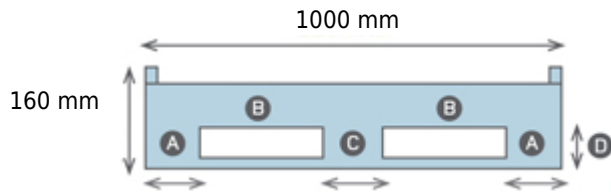

OIPLASTIC

Palet de Plàstic 1210HIG15-07015040 (1200x1000x160 mm)

Vista **Frontal**

Vista **Lateral**

A 140 mm

B 285 mm

C 150 mm

D 95 mm

E 215 mm

F 310 mm

G 150 mm

22 kg

7500 Kg

1500 Kg

1250 Kg

HDPE

-20/60°C

0 - 7 mm

16

416

Gris / Blanco / Azul
/ Verde / Rojo

02/01/2023 V4.0