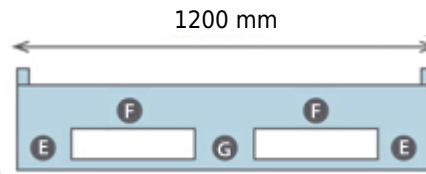

OIPLASTIC

Palet de Plàstic 1210HIG15-07015040 (1200x1000x160 mm)

Vista **Frontal**

Vista **Lateral**

A 140 mm

B 285 mm

C 150 mm

D 95 mm

E 215 mm

F 310 mm

G 150 mm

22 kg

7500 Kg

1500 Kg

1250 Kg

HDPE

-20/60°C

0 - 7 mm

16

416

Gris / Blanco / Azul
/ Verde / Rojo

02/01/2023 V4.0