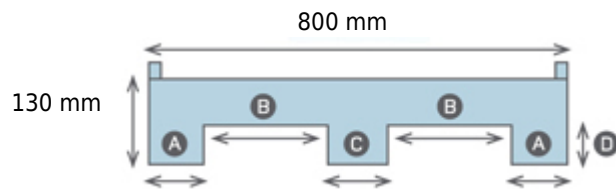

Palet de Plàstic 1208HIG19-07015040 (1200x800x130 mm)

Vista **Frontal**

Vista **Lateral**

- A 100 mm
- B 225 mm
- C 150 mm
- D 100 mm

- E 200 mm
- F 325 mm
- G 150 mm

13,5 kg

4800 Kg

1200 Kg

HDPE

-20/60°C

0 - 7 mm

18

594

Gris / Azul