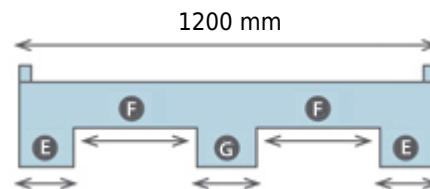

Palet de Plàstic 1208HIG19-07015040 (1200x800x130 mm)

Vista **Frontal**

Vista **Lateral**

- A 100 mm
- B 225 mm
- C 150 mm
- D 100 mm

- E 200 mm
- F 325 mm
- G 150 mm

13,5 kg

4800 Kg

1200 Kg

HDPE

-20/60°C

0 - 7 mm

18

594

Gris / Azul