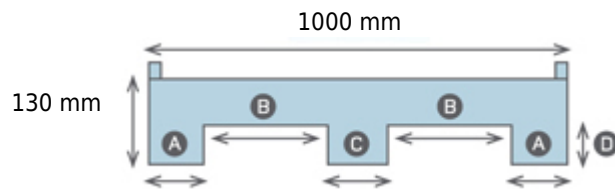

Palet de Plàstic 1210HIG19-07015040 (1200x1000x130 mm)

Vista **Frontal**

Vista **Lateral**

- A 140 mm
- B 285 mm
- C 150 mm
- D 110 mm

- E 215 mm
- F 310 mm
- G 150 mm

15,5 Kg

5000 kg

1000 kg

HDPE

-20/60°C

0 - 7 mm

18

468

Gris / Azul