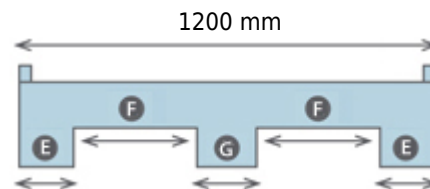

Palet de Plàstic 1210HIG19-07015040 (1200x1000x130 mm)

Vista **Frontal**

Vista **Lateral**

- A 140 mm
- B 285 mm
- C 150 mm
- D 110 mm

- E 215 mm
- F 310 mm
- G 150 mm

15,5 Kg

5000 kg

1000 kg

HDPE

-20/60°C

0 - 7 mm

18

468

Gris / Azul