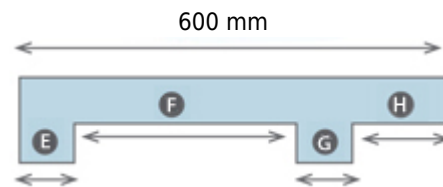

## Palet de Plàstic 6040L04-07015010 (600X400X116 mm)

Vista **Frontal**

- A 118 mm
- B 164 mm
- C 95 mm

Vista **Lateral**

- E 93 mm
- F 246 mm
- G 149 mm
- H 112 mm

1,75 Kg

600 Kg

300 Kg