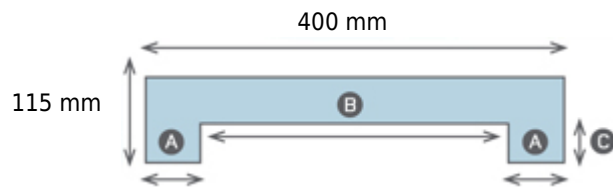

## Palet de Plàstic 6040L04-07015010 (600X400X116 mm)

Vista **Frontal**

- A 118 mm
- B 164 mm
- C 95 mm

Vista **Lateral**

- E 93 mm
- F 246 mm
- G 149 mm
- H 112 mm

1,75 Kg

600 Kg

300 Kg