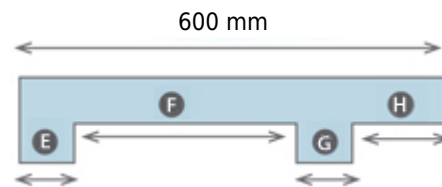

Palet de Plàstic 6040L04-07015010 (600X400X116 mm)

Vista **Frontal**

- A 118 mm
- B 164 mm
- C 95 mm

Vista **Lateral**

- E 93 mm
- F 246 mm
- G 149 mm
- H 112 mm

1,75 Kg

600 Kg

300 Kg