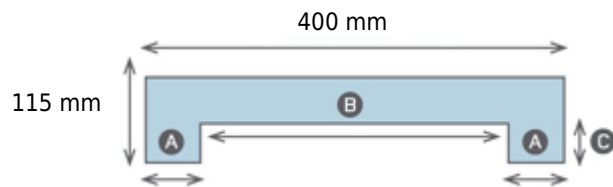

Palet de Plàstic 6040L04-07015010 (600X400X116 mm)

Vista **Frontal**

- A 118 mm
- B 164 mm
- C 95 mm

Vista **Lateral**

- E 93 mm
- F 246 mm
- G 149 mm
- H 112 mm

1,75 Kg

600 Kg

300 Kg