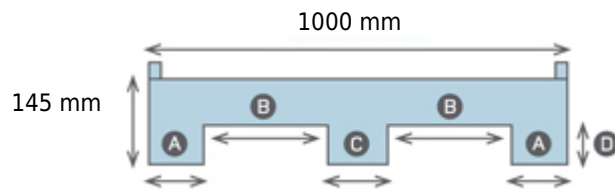

Palet de Plàstic 1210L19-07097010 (1200x1000x145 mm)

Vista **Frontal**

Vista **Lateral**

- A 120 mm
- B 312 mm
- C 136 mm
- D 100 mm

- E 250 mm
- F 285 mm
- G 130 mm

12 Kg

2500 Kg

1000 Kg

HDPE

-20/60°C

40 mm

0 - 7 mm

50

1.300

Negro

02/01/2023 V4.0