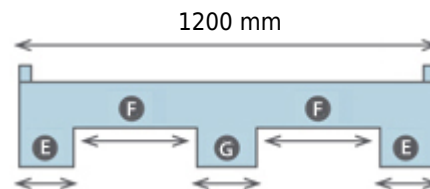

Palet de Plàstic 1210L19-07097010 (1200x1000x145 mm)

Vista **Frontal**

Vista **Lateral**

- A 120 mm
- B 312 mm
- C 136 mm
- D 100 mm

- E 250 mm
- F 285 mm
- G 130 mm

12 Kg

2500 Kg

1000 Kg

HDPE

-20/60°C

40 mm

0 - 7 mm

50

1.300

Negro

02/01/2023 V4.0