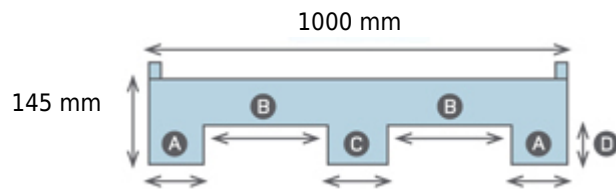

Palet de Plàstic 1210L19-07097010 (1200x1000x145 mm)

Vista **Frontal**

Vista **Lateral**

- A 120 mm
- B 312 mm
- C 136 mm
- D 100 mm

- E 250 mm
- F 285 mm
- G 130 mm

12 Kg

2500 Kg

1000 Kg

HDPE

-20/60°C

40 mm

0 - 7 mm

50

1.300

Negro

02/01/2023 V4.0