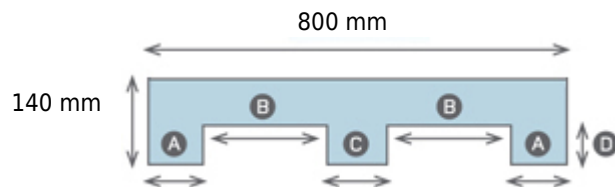

Palet de Plàstic 1208L03-07015012 (1200x800x140 mm)

Vista **Frontal**

Vista **Lateral**

- A 120 mm
- B 215 mm
- C 130 mm
- D 102 mm

- E 155 mm
- F 355 mm
- G 180 mm

7.8 Kg

1200 Kg

800 Kg

200 Kg

PP

-20/60°C

40 mm

0 - 7 mm

35

1155

Negro