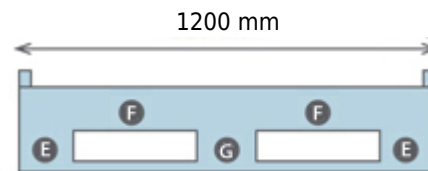

Palet de Plàstic 1208L03-07015012 (1200x800x140 mm)

Vista **Frontal**

Vista **Lateral**

- A 120 mm
- B 215 mm
- C 130 mm
- D 102 mm

- E 155 mm
- F 355 mm
- G 180 mm

7.8 Kg

1200 Kg

800 Kg

200 Kg

PP

-20/60°C

40 mm

0 - 7 mm

35

1155

Negro