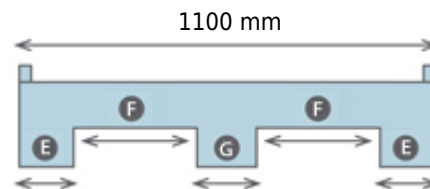

Palet de Plàstic 1111L09-07083010 (1100x1100x150 mm)

Vista **Frontal**

- A 140 mm
- B 340 mm
- C 140 mm
- D 120 mm

Vista **Lateral**

- E 140 mm
- F 340 mm
- G 140 mm

6,62 Kg

2500 Kg

1000 Kg

HDPE

-20/60°C

43 mm

0 - 7 mm

55

1320

Negro