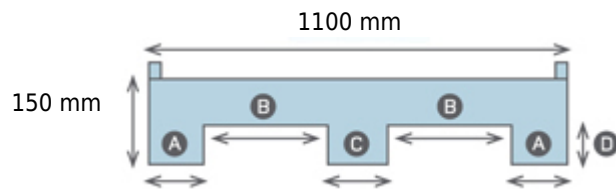

Palet de Plàstic 1111L09-07083010 (1100x1100x150 mm)

Vista **Frontal**

- A 140 mm
- B 340 mm
- C 140 mm
- D 120 mm

Vista **Lateral**

- E 140 mm
- F 340 mm
- G 140 mm

6,62 Kg

2500 Kg

1000 Kg

HDPE

-20/60°C

43 mm

0 - 7 mm

55

1320

Negro