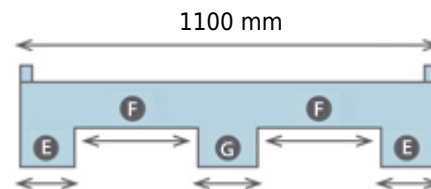

Palet de Plàstic 1111L09-07083010 (1100x1100x150 mm)

Vista **Frontal**

- A 140 mm
- B 340 mm
- C 140 mm
- D 120 mm

Vista **Lateral**

- E 140 mm
- F 340 mm
- G 140 mm

6,62 Kg

2500 Kg

1000 Kg

HDPE

-20/60°C

43 mm

0 - 7 mm

55

1320

Negro