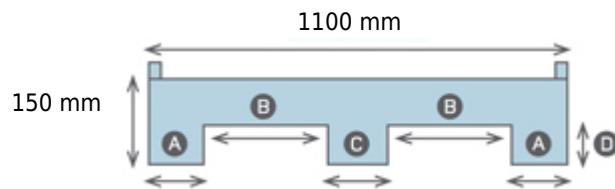

Palet de Plàstic 1111L09-07083010 (1100x1100x150 mm)

Vista **Frontal**

- A 140 mm
- B 340 mm
- C 140 mm
- D 120 mm

Vista **Lateral**

- E 140 mm
- F 340 mm
- G 140 mm

6,62 Kg

2500 Kg

1000 Kg

HDPE

-20/60°C

43 mm

0 - 7 mm

55

1320

Negro