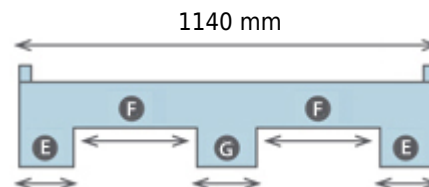

Palet de Plàstic 1140L09-07083010 (1140x1140x150 mm)

Vista **Frontal**

- A 160 mm
- B 340 mm
- C 140 mm
- D 120 mm

Vista **Lateral**

- E 160 mm
- F 340 mm
- G 140 mm

7,53 Kg

2500 Kg

1000 Kg

HDPE

-20/60°C

43 mm

0 - 7 mm

55

1210

Negro