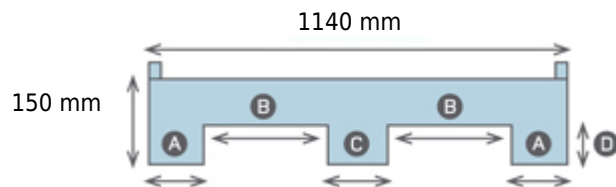

Palet de Plàstic 1140L09-07083010 (1140x1140x150 mm)

Vista **Frontal**

- A 160 mm
- B 340 mm
- C 140 mm
- D 120 mm

Vista **Lateral**

- E 160 mm
- F 340 mm
- G 140 mm

7,53 Kg

2500 Kg

1000 Kg

HDPE

-20/60°C

43 mm

0 - 7 mm

55

1210

Negro