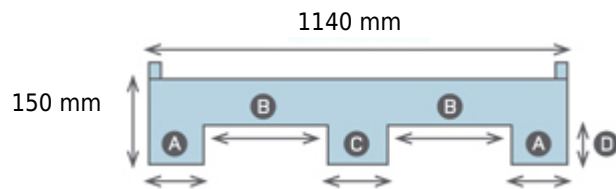

Palet de Plàstic 1140L09-07083010 (1140x1140x150 mm)

Vista **Frontal**

- A 160 mm
- B 340 mm
- C 140 mm
- D 120 mm

Vista **Lateral**

- E 160 mm
- F 340 mm
- G 140 mm

7,53 Kg

2500 Kg

1000 Kg

HDPE

-20/60°C

43 mm

0 - 7 mm

55

1210

Negro

02/01/2023 V4.0