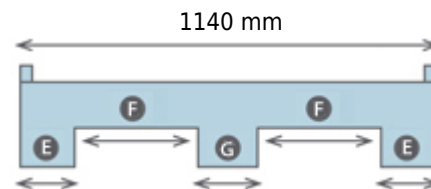

Palet de Plàstic 1140L09-07083010 (1140x1140x150 mm)

Vista **Frontal**

- A 160 mm
- B 340 mm
- C 140 mm
- D 120 mm

Vista **Lateral**

- E 160 mm
- F 340 mm
- G 140 mm

7,53 Kg

2500 Kg

1000 Kg

HDPE

-20/60°C

43 mm

0 - 7 mm

55

1210

Negro

02/01/2023 V4.0