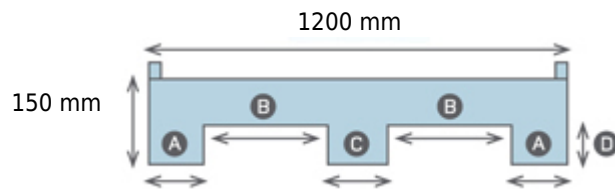

Palet de Plàstic 1212L09-07083010 (1200x1200x150 mm)

Vista **Frontal**

- A 190 mm
- B 340 mm
- C 140 mm
- D 120 mm

Vista **Lateral**

- E 190 mm
- F 340 mm
- G 140 mm

8,34 Kg

2000 Kg

1000 Kg

HDPE

-20/60°C

43 mm

0 - 7 mm

55

1210

Negro