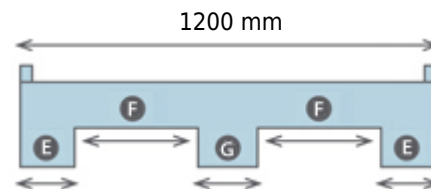

Palet de Plàstic 1212L09-07083010 (1200x1200x150 mm)

Vista **Frontal**

- A 190 mm
- B 340 mm
- C 140 mm
- D 120 mm

Vista **Lateral**

- E 190 mm
- F 340 mm
- G 140 mm

8,34 Kg

2000 Kg

1000 Kg

HDPE

-20/60°C

43 mm

0 - 7 mm

55

1210

Negro