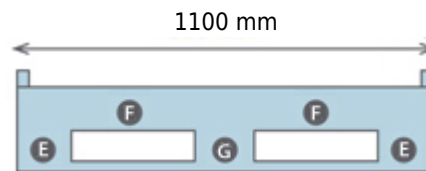

Palet de Plàstic 1111L03-07083010 (1100x1100x150 mm)

Vista **Frontal**

Vista **Lateral**

- A 140 mm
- B 340 mm
- C 140 mm
- D 138 mm

- E 140 mm
- F 340 mm
- G 140 mm

8,45 kg

2500 Kg

1000 Kg

HDPE

-20/60°C

0 - 7 mm

14

23

336 - 460

Negro