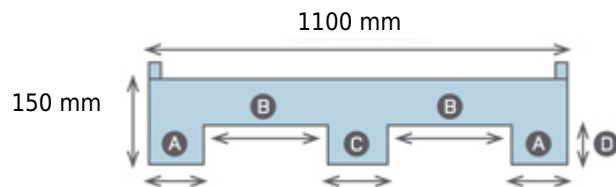

Palet de Plàstic 1111L03-07083010 (1100x1100x150 mm)

Vista **Frontal**

Vista **Lateral**

- A 140 mm
- B 340 mm
- C 140 mm
- D 138 mm

- E 140 mm
- F 340 mm
- G 140 mm

8,45 kg

2500 Kg

1000 Kg

HDPE

-20/60°C

0 - 7 mm

14

23

336 - 460

Negro