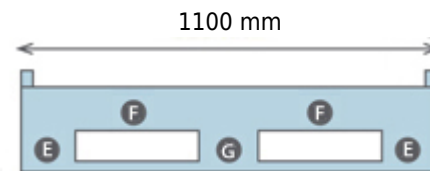

Palet de Plàstic 1111L03-07083010 (1100x1100x150 mm)

Vista **Frontal**

Vista **Lateral**

- A 140 mm
- B 340 mm
- C 140 mm
- D 138 mm

- E 140 mm
- F 340 mm
- G 140 mm

8,45 kg

2500 Kg

1000 Kg

HDPE

-20/60°C

0 - 7 mm

14

23

336 - 460

Negro