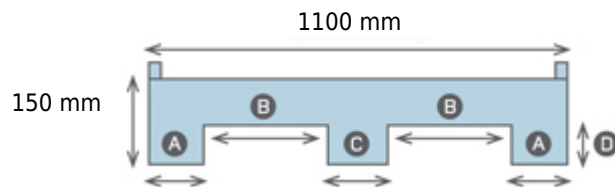

Palet de Plàstic 1111L03-07083010 (1100x1100x150 mm)

Vista **Frontal**

Vista **Lateral**

- A 140 mm
- B 340 mm
- C 140 mm
- D 138 mm

- E 140 mm
- F 340 mm
- G 140 mm

8,45 kg

2500 Kg

1000 Kg

HDPE

-20/60°C

0 - 7 mm

14

23

336 - 460

Negro