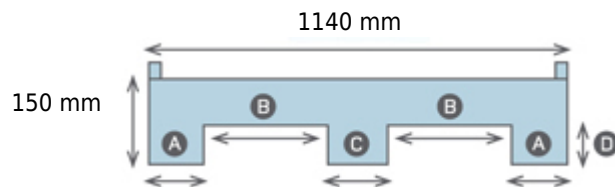

Palet de Plàstic 1140L03-07083010 (1140x1140x150 mm)

Vista **Frontal**

- A 160 mm
- B 340 mm
- C 140 mm
- D 138 mm

Vista **Lateral**

- E 160 mm
- F 340 mm
- G 140 mm

9,36 kg

2500 Kg

1000 Kg

HDPE

-20/60°C

0 - 7 mm

16

352

Negro