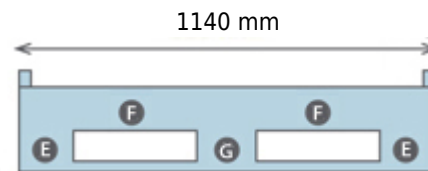

Palet de Plàstic 1140L03-07083010 (1140x1140x150 mm)

Vista **Frontal**

- A 160 mm
- B 340 mm
- C 140 mm
- D 138 mm

Vista **Lateral**

- E 160 mm
- F 340 mm
- G 140 mm

9,36 kg

2500 Kg

1000 Kg