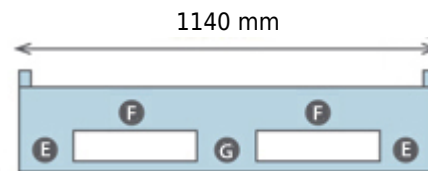

Palet de Plàstic 1140L03-07083010 (1140x1140x150 mm)

Vista **Frontal**

Vista **Lateral**

- A 160 mm
- B 340 mm
- C 140 mm
- D 138 mm

- E 160 mm
- F 340 mm
- G 140 mm

9,36 kg

2500 Kg

1000 Kg