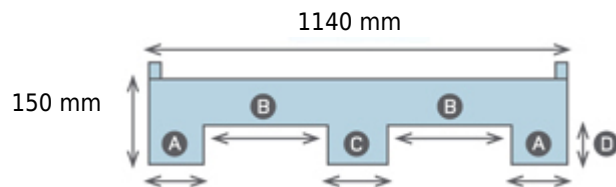

Palet de Plàstic 1140L03-07083010 (1140x1140x150 mm)

Vista **Frontal**

Vista **Lateral**

- A 160 mm
- B 340 mm
- C 140 mm
- D 138 mm

- E 160 mm
- F 340 mm
- G 140 mm

9,36 kg

2500 Kg

1000 Kg

HDPE

-20/60°C

0 - 7 mm

16

352

Negro