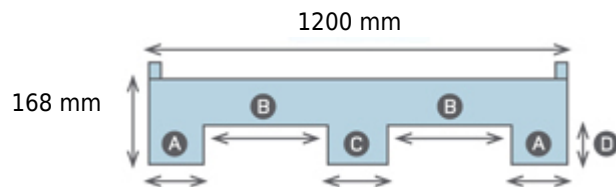

Palet de Plàstic 1212L03-07083010 (1200x1200x168 mm)

Vista **Frontal**

Vista **Lateral**

- A 190 mm
- B 340 mm
- C 140 mm
- D 138 mm

- E 190 mm
- F 340 mm
- G 140 mm

10,29 KG

2000 Kg

1000 Kg

HDPE

-20/60°C

0 - 7 mm

14

23

308 - 414

Negro