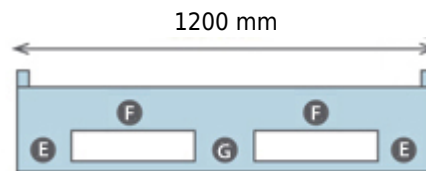

Palet de Plàstic 1212L03-07083010 (1200x1200x168 mm)

Vista **Frontal**

Vista **Lateral**

- A 190 mm
- B 340 mm
- C 140 mm
- D 138 mm

- E 190 mm
- F 340 mm
- G 140 mm

10,29 KG

2000 Kg

1000 Kg

HDPE

-20/60°C

0 - 7 mm

14

23

308 - 414

Negro