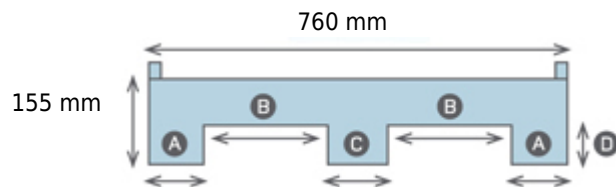

## Palet de Plàstic 1107L09-07015010 (1140x760x155 mm)

Vista **Frontal**

Vista **Lateral**

- A 90 mm
- B 246 mm
- C 88 mm
- D 115 mm

- E 249 mm
- F 237 mm
- G 168 mm

5.4 Kg

1500 Kg

1000 Kg

HDPE

-20/60°C

53 mm

0 - 7 mm

45

1575

Negro

02/01/2023 V4.0