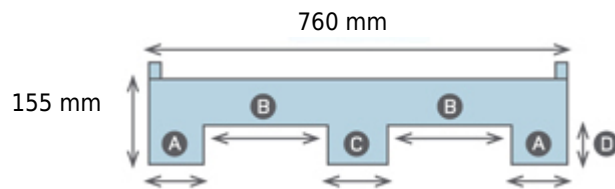

**Palet de Plàstic 1107L09-07015010 (1140x760x155 mm)**

Vista **Frontal**

Vista **Lateral**

- A 90 mm
- B 246 mm
- C 88 mm
- D 115 mm

- E 249 mm
- F 237 mm
- G 168 mm

5.4 Kg

1500 Kg

1000 Kg

HDPE

-20/60°C

53 mm

0 - 7 mm

45

1575

Negro