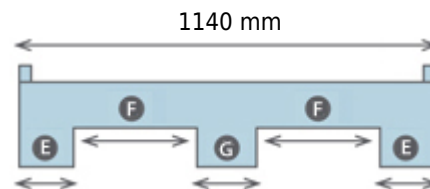

**Palet de Plàstic 1107L09-07015010 (1140x760x155 mm)**

Vista **Frontal**

Vista **Lateral**

- A 90 mm
- B 246 mm
- C 88 mm
- D 115 mm

- E 249 mm
- F 237 mm
- G 168 mm

5.4 Kg

1500 Kg

1000 Kg

HDPE

-20/60°C

53 mm

0 - 7 mm

45

1575

Negro