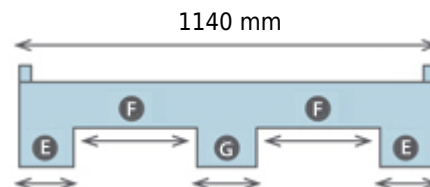

## Palet de Plàstic 1107L09-07015010 (1140x760x155 mm)

Vista **Frontal**

Vista **Lateral**

- A 90 mm
- B 246 mm
- C 88 mm
- D 115 mm

- E 249 mm
- F 237 mm
- G 168 mm

5.4 Kg

1500 Kg

1000 Kg

HDPE

-20/60°C

53 mm

0 - 7 mm

45

1575

Negro

02/01/2023 V4.0