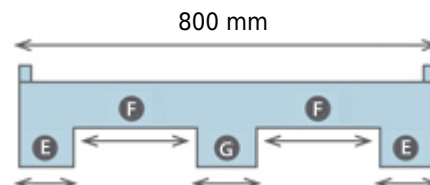

Palet de Plàstic 6080L16-07015010 (600x800x130 mm)

Vista **Frontal**

- A 131 mm
- B 338 mm
- C 100 mm

Vista **Lateral**

- E 106 mm
- F 254 mm
- G 80 mm

3,40 Kg

700 Kg

350 Kg

HDPE

-20/60°C

30 mm

0 - 7 mm

2x80

5280

Negro