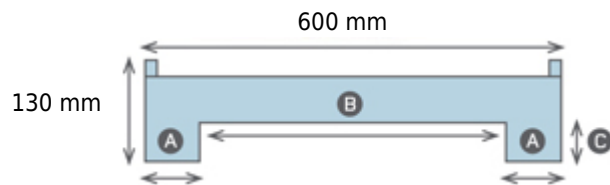

Palet de Plàstic 6080L16-07015010 (600x800x130 mm)

Vista **Frontal**

- A 131 mm
- B 338 mm
- C 100 mm

Vista **Lateral**

- E 106 mm
- F 254 mm
- G 80 mm

3,40 Kg

700 Kg

350 Kg

HDPE

-20/60°C

30 mm

0 - 7 mm

2x80

5280

Negro