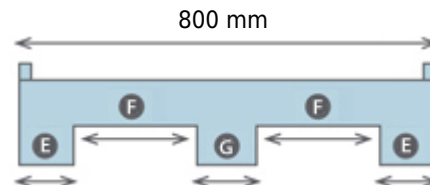

OIPLASTIC

Palet de Plàstic 6080L16-07015010 (600x800x130 mm)

Vista **Frontal**

Vista **Lateral**

- A 131 mm
- B 338 mm
- C 100 mm

- E 106 mm
- F 254 mm
- G 80 mm

3,40 Kg

700 Kg

350 Kg

HDPE

-20/60°C

30 mm

Negro

0 - 7 mm

2x80

5280