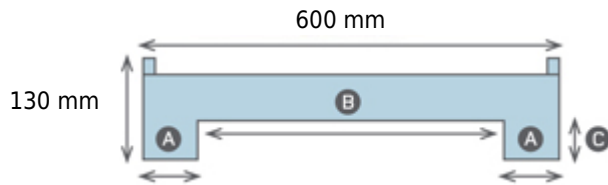

OIPLASTIC

Palet de Plàstic 6080L16-07015010 (600x800x130 mm)

Vista **Frontal**

Vista **Lateral**

- A 131 mm
- B 338 mm
- C 100 mm

- E 106 mm
- F 254 mm
- G 80 mm

3,40 Kg

700 Kg

350 Kg

HDPE

-20/60°C

30 mm

Negro

0 - 7 mm

2x80

5280