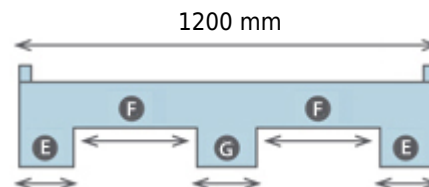

## Palet de Plàstic 1208L09-07228060 (1200x800x150 mm)

Vista **Frontal**

Vista **Lateral**

- A 100 mm
- B 238 mm
- C 124 mm
- D 105 mm

- E 195 mm
- F 330 mm
- G 150 mm

8,5 Kg

3000 Kg

1000 Kg

HDPE /PP

-20/60°C

49 mm

0 - 7 mm

48 mm

1617

Teja