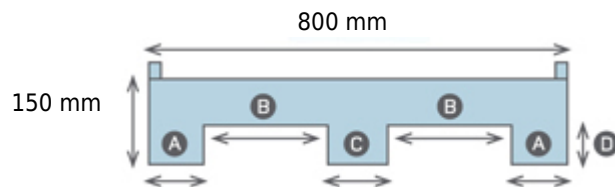

## Palet de Plàstic 1208L09-07228060 (1200x800x150 mm)

Vista **Frontal**

Vista **Lateral**

- A 100 mm
- B 238 mm
- C 124 mm
- D 105 mm

- E 195 mm
- F 330 mm
- G 150 mm

8,5 Kg

3000 Kg

1000 Kg

HDPE /PP

-20/60°C

49 mm

0 - 7 mm

48 mm

1617

Teja