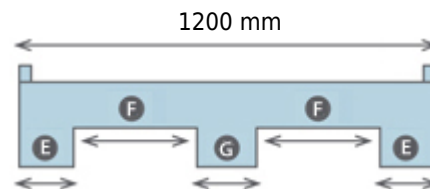

Palet de Plàstic 1210L09-07015011 (1200x1000x125mm.)

Vista **Frontal**

- A 110 mm
- B 350 mm
- C 80 mm
- D 90 mm

Vista **Lateral**

- E 271 mm
- F 254 mm
- G 150 mm

5,5 Kg

2.000 Kg

900 Kg

HDPE

-20/40°C

40 mm.

0 - 7 mm

60

1560

Negro

02/01/2023 V4.0