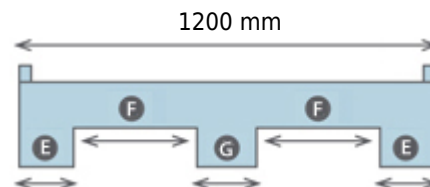

OIPLASTIC

Palet de Plàstic 1210L09-07015011 (1200x1000x125mm.)

Vista **Frontal**

Vista **Lateral**

- A 110 mm
- B 350 mm
- C 80 mm
- D 90 mm

- E 271 mm
- F 254 mm
- G 150 mm

5,5 Kg

2.000 Kg