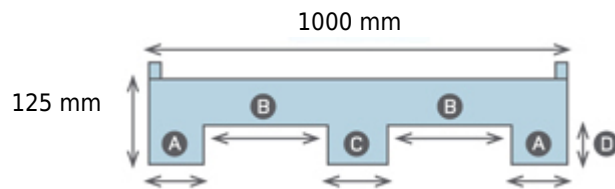

Palet de Plàstic 1210L09-07015011 (1200x1000x125mm.)

Vista **Frontal**

- A 110 mm
- B 350 mm
- C 80 mm
- D 90 mm

Vista **Lateral**

- E 271 mm
- F 254 mm
- G 150 mm

5,5 Kg

2.000 Kg

900 Kg

HDPE

-20/40°C

40 mm.

0 - 7 mm

60

1560

Negro

02/01/2023 V4.0