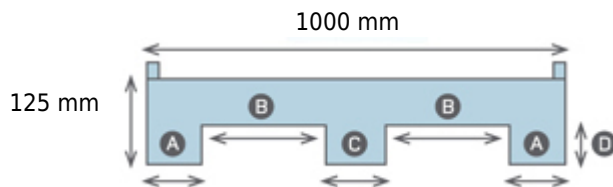

OIPLASTIC

Palet de Plàstic 1210L09-07015011 (1200x1000x125mm.)

Vista **Frontal**

Vista **Lateral**

- A 110 mm
- B 350 mm
- C 80 mm
- D 90 mm

- E 271 mm
- F 254 mm
- G 150 mm

5,5 Kg

2.000 Kg

900 Kg

HDPE

-20/40°C

40 mm.

0 - 7 mm

60

1560

Negro