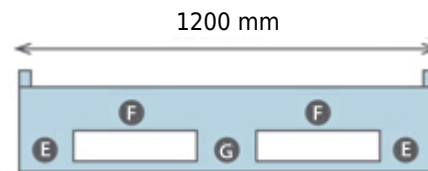

## Palet de Plàstic 1208L03-07015011 (1200x800x152mm)

Vista **Frontal**

Vista **Lateral**

- A 115 mm
- B 245 mm
- C 80 mm
- D 117 mm

- E 282 mm
- F 233 mm
- G 170 mm

6,8 Kg

1000 Kg

700 Kg

HDPE

-20/60°C

0 - 7 mm

16

25

528 - 700

Negro