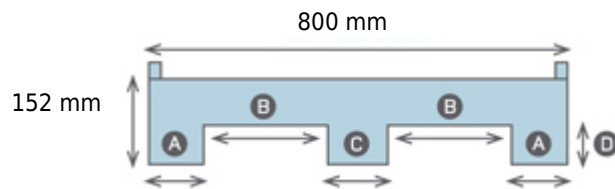

## Palet de Plàstic 1208L03-07015011 (1200x800x152mm)

Vista **Frontal**

Vista **Lateral**

- A 115 mm
- B 245 mm
- C 80 mm
- D 117 mm

- E 282 mm
- F 233 mm
- G 170 mm

6,8 Kg

1000 Kg

700 Kg

HDPE

-20/60°C

0 - 7 mm

16

25

528 - 700

Negro