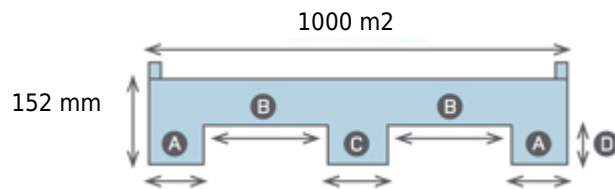

## Palet de Plàstic 1210L03-07015011 (1200x1000x152mm.)

Vista **Frontal**

Vista **Lateral**

- A 110 mm
- B 350 mm
- C 80 mm
- D 117 mm

- E 271 mm
- F 254 mm
- G 150 mm

7,5 Kg

1600 Kg

800 Kg

HDPE

-20/60°C

0 - 7 mm

16

25

416 - 600

Negro

02/01/2023 V4.0