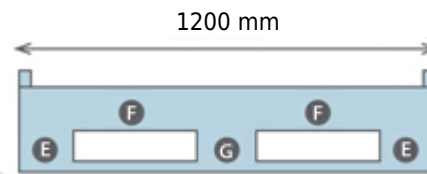

## Palet de Plàstic 1210L03-07015011 (1200x1000x152mm.)

Vista **Frontal**

Vista **Lateral**

- A 110 mm
- B 350 mm
- C 80 mm
- D 117 mm

- E 271 mm
- F 254 mm
- G 150 mm

7,5 Kg

1600 Kg

800 Kg

HDPE

-20/60°C

0 - 7 mm

16

25

416 - 600

Negro

02/01/2023 V4.0