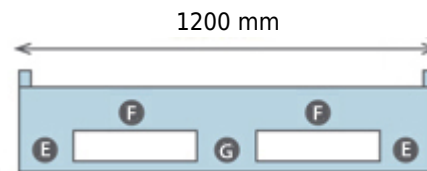

Palet de Plàstic 1210L03-07015011 (1200x1000x152mm.)

Vista **Frontal**

Vista **Lateral**

- A 110 mm
- B 350 mm
- C 80 mm
- D 117 mm

- E 271 mm
- F 254 mm
- G 150 mm

7,5 Kg

1600 Kg

800 Kg

HDPE

-20/60°C

0 - 7 mm

16

25

416 - 600

Negro

02/01/2023 V4.0