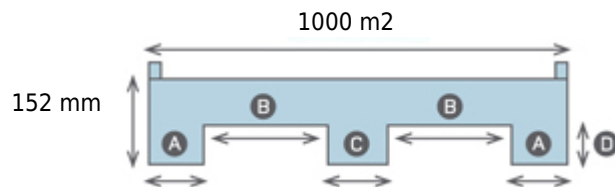

Palet de Plàstic 1210L03-07015011 (1200x1000x152mm.)

Vista **Frontal**

Vista **Lateral**

- A 110 mm
- B 350 mm
- C 80 mm
- D 117 mm

- E 271 mm
- F 254 mm
- G 150 mm

7,5 Kg

1600 Kg

800 Kg

HDPE

-20/60°C

0 - 7 mm

16

25

416 - 600

Negro

02/01/2023 V4.0