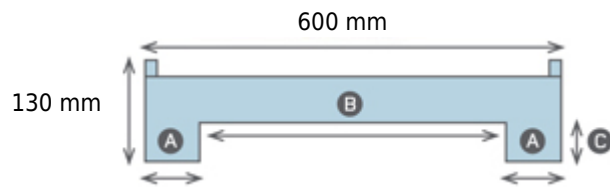

Palet de Plàstic 6080L06-07015010 (600x800x130 mm)

Vista **Frontal**

- A 131 mm
- B 338 mm
- C 100 mm

Vista **Lateral**

- E 106 mm
- F 254 mm
- G 80 mm

2,80 kg

700 Kg

350 Kg

HDPE

-20/60°C

30

0 - 7 mm

2x80

5280

Negro