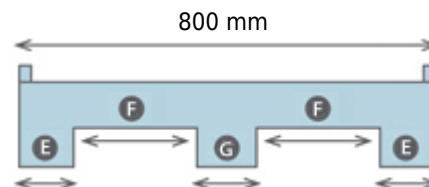

Palet de Plàstic 6080L06-07015010 (600x800x130 mm)

Vista **Frontal**

- A 131 mm
- B 338 mm
- C 100 mm

Vista **Lateral**

- E 106 mm
- F 254 mm
- G 80 mm

2,80 kg

700 Kg

350 Kg

HDPE

-20/60°C

30

0 - 7 mm

2x80

5280

Negro