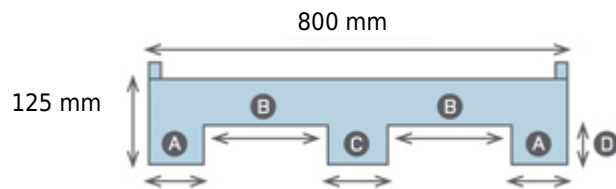

## Palet de Plàstic 1208L09-07015011 (1200x800x125mm)

Vista **Frontal**

Vista **Lateral**

- A 115 mm
- B 245 mm
- C 80 mm
- D 90 mm

- E 282 mm
- F 233 mm
- G 170 mm

4.7 kg

1500 Kg

700 Kg

HDPE

-20°/60°C

40 mm

0 - 7 mm

60

1980

Negro

02/01/2023 V4.0