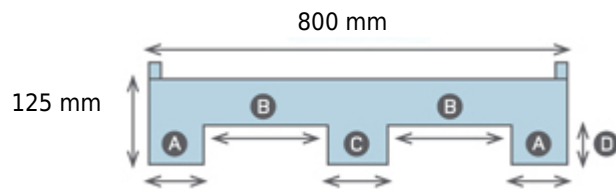

Palet de Plàstic 1208L09-07015011 (1200x800x125mm)

Vista **Frontal**

Vista **Lateral**

- A 115 mm
- B 245 mm
- C 80 mm
- D 90 mm

- E 282 mm
- F 233 mm
- G 170 mm

4.7 kg

1500 Kg

700 Kg

HDPE

-20°/60°C

40 mm

0 - 7 mm

60

1980

Negro

02/01/2023 V4.0