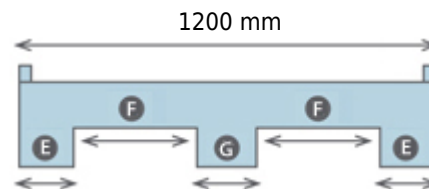

## Palet de Plàstic 1208L09-07015011 (1200x800x125mm)

Vista **Frontal**

Vista **Lateral**

- A 115 mm
- B 245 mm
- C 80 mm
- D 90 mm

- E 282 mm
- F 233 mm
- G 170 mm

4.7 kg

1500 Kg

700 Kg