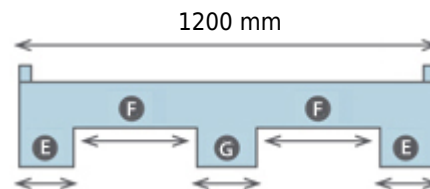

Palet de Plàstic 1208L09-07015011 (1200x800x125mm)

Vista **Frontal**

Vista **Lateral**

- A 115 mm
- B 245 mm
- C 80 mm
- D 90 mm

- E 282 mm
- F 233 mm
- G 170 mm

4.7 kg

1500 Kg

700 Kg