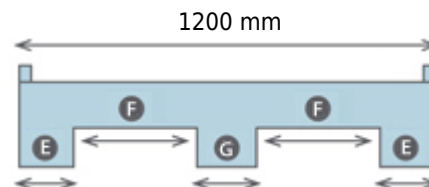

Palet de Plàstic 1208L09-07022010 (1200x800x134 mm)

Vista **Frontal**

- A 114 mm
- B 208 mm
- C 155 mm
- D 95 mm

Vista **Lateral**

- E 254 mm
- F 268 mm
- G 156 mm
- H 6 mm
- I 3 mm

5 kg

1200 kg

850 kg

PP

-20/60°C

49 mm

0 - 7 mm

48

1584

Negro