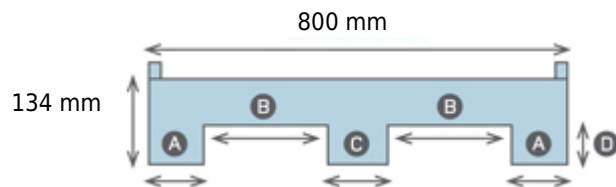

Palet de Plàstic 1208L09-07022010 (1200x800x134 mm)

Vista **Frontal**

- A 114 mm
- B 208 mm
- C 155 mm
- D 95 mm

Vista **Lateral**

- E 254 mm
- F 268 mm
- G 156 mm
- H 6 mm
- I 3 mm

5 kg

1200 kg

850 kg

PP

-20/60°C

49 mm

0 - 7 mm

48

1584

Negro