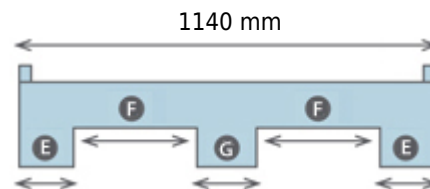

OIPLASTIC

Palet de Plàstic 1108L09-07015010 (1140x800x155 mm)

Vista **Frontal**

Vista **Lateral**

- A 110 mm
- B 246 mm
- C 88 mm
- D 115 mm

- E 249 mm
- F 237 mm
- G 168 mm

5,5 Kg

1500 Kg

1000 Kg

HDPE

-20/60°C

53 mm

0 - 7 mm

45

1575

Negro