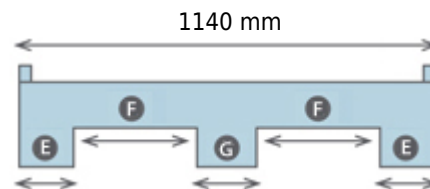

Palet de Plàstic 1108L09-07015010 (1140x800x155 mm)

Vista **Frontal**

Vista **Lateral**

- A 110 mm
- B 246 mm
- C 88 mm
- D 115 mm

- E 249 mm
- F 237 mm
- G 168 mm

5,5 Kg

1500 Kg

1000 Kg

HDPE

-20/60°C

53 mm

0 - 7 mm

45

1575

Negro