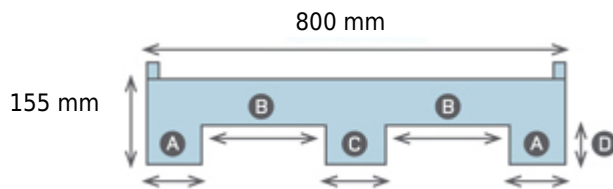

OIPLASTIC

Palet de Plàstic 1108L09-07015010 (1140x800x155 mm)

Vista **Frontal**

Vista **Lateral**

- A 110 mm
- B 246 mm
- C 88 mm
- D 115 mm

- E 249 mm
- F 237 mm
- G 168 mm

5,5 Kg

1500 Kg

1000 Kg

HDPE

-20/60°C

53 mm

0 - 7 mm

45

1575

Negro