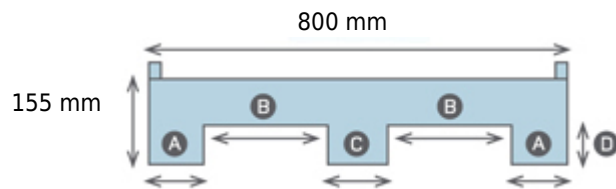

Palet de Plàstic 1108L09-07015010 (1140x800x155 mm)

Vista **Frontal**

Vista **Lateral**

- A 110 mm
- B 246 mm
- C 88 mm
- D 115 mm

- E 249 mm
- F 237 mm
- G 168 mm

5,5 Kg

1500 Kg

1000 Kg

HDPE

-20/60°C

53 mm

0 - 7 mm

45

1575

Negro