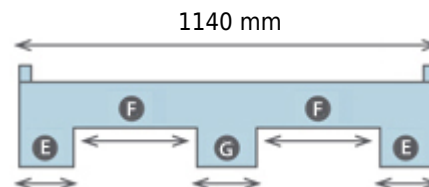

## Palet de Plàstic 1107L19-07015010 (1140x760x155 mm)

Vista **Frontal**

Vista **Lateral**

- A 90 mm
- B 246 mm
- C 88 mm
- D 115 mm

- E 249 mm
- F 237 mm
- G 168 mm

6,3 Kg

1500 Kg

1000 Kg

HDPE

-20°/60°C

53 mm

0-7 mm

45

1575

Negro

02/01/2023 V4.0