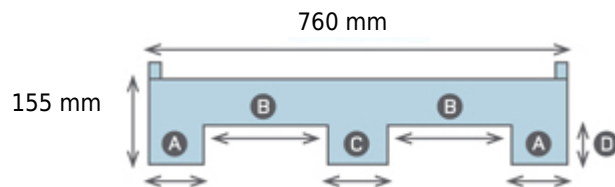

## Palet de Plàstic 1107L19-07015010 (1140x760x155 mm)

Vista **Frontal**

Vista **Lateral**

- A 90 mm
- B 246 mm
- C 88 mm
- D 115 mm

- E 249 mm
- F 237 mm
- G 168 mm

6,3 Kg

1500 Kg

1000 Kg

HDPE

-20°/60°C

53 mm

0-7 mm

45

1575

Negro

02/01/2023 V4.0