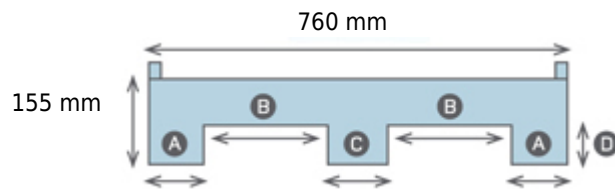

Palet de Plàstic 1107L19-07015010 (1140x760x155 mm)

Vista **Frontal**

Vista **Lateral**

- A 90 mm
- B 246 mm
- C 88 mm
- D 115 mm

- E 249 mm
- F 237 mm
- G 168 mm

6,3 Kg

1500 Kg

1000 Kg

HDPE

-20°/60°C

53 mm

0-7 mm

45

1575

Negro

02/01/2023 V4.0