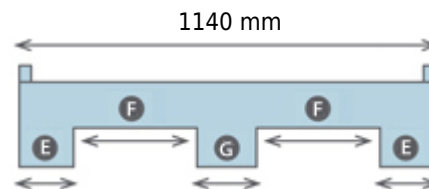

Palet de Plàstic 1107L19-07015010 (1140x760x155 mm)

Vista **Frontal**

Vista **Lateral**

- A 90 mm
- B 246 mm
- C 88 mm
- D 115 mm

- E 249 mm
- F 237 mm
- G 168 mm

6,3 Kg

1500 Kg

1000 Kg

HDPE

-20°/60°C

53 mm

0-7 mm

45

1575

Negro

02/01/2023 V4.0