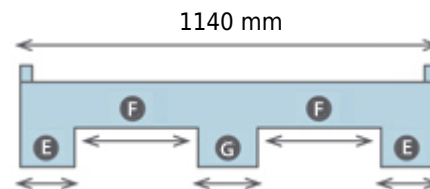

Palet de Plàstic 1108L19-07015010 (1140x800x155 mm)

Vista **Frontal**

Vista **Lateral**

- A 110 mm
- B 246 mm
- C 88 mm
- D 115 mm

- E 249 mm
- F 237 mm
- G 168 mm

6,4 Kg

1500 Kg

1000 Kg

HDPE

-20°/60°C

53 mm

0-7 mm

45

1575

Negro

02/01/2023 V4.0