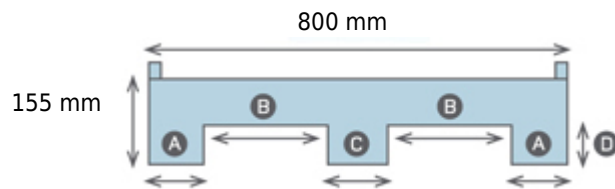

Palet de Plàstic 1108L19-07015010 (1140x800x155 mm)

Vista **Frontal**

Vista **Lateral**

- A 110 mm
- B 246 mm
- C 88 mm
- D 115 mm

- E 249 mm
- F 237 mm
- G 168 mm

6,4 Kg

1500 Kg

1000 Kg

HDPE

-20°/60°C

53 mm

0-7 mm

45

1575

Negro

02/01/2023 V4.0