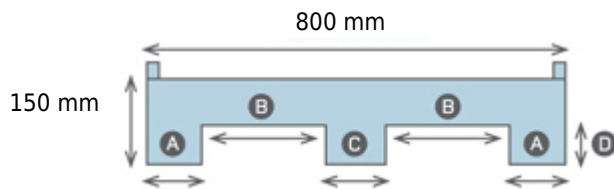

1208L19-07083011 (1200x800x155mm)

Vista Frontal

Vista Lateral

- A 66 mm
- B 267 mm
- C 66 mm
- D 149 mm

- E 186 mm
- F 284 mm
- G 151 mm

6,44 Kg

2.500 Kg

1000 Kg

Mix PP / PE

-20°/60°C

0-7 mm

45

1485

Negro