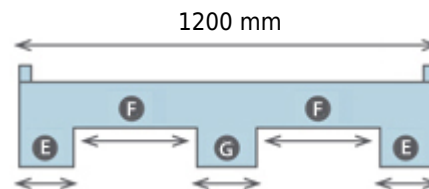

1208L19-07083011 (1200x800x155mm)

Vista Frontal

Vista Lateral

- A 66 mm
- B 267 mm
- C 66 mm
- D 149 mm

- E 186 mm
- F 284 mm
- G 151 mm

6,44 Kg

2.500 Kg

1000 Kg

Mix PP / PE

-20°/60°C

0-7 mm

45

1485

Negro