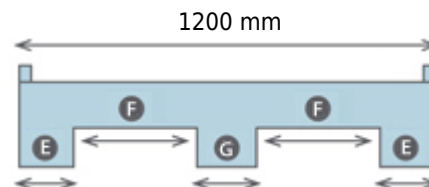

Palet de plàstic 1208L09-07083011 (1200x800x150mm)

Vista **Frontal**

Vista **Lateral**

- A 66 mm
- B 267 mm
- C 66 mm
- D 98 mm

- E 186 mm
- F 284 mm
- G 151 mm

5,40 Kg

2500 Kg

1000 Kg

Mix PP/HDPE

-20°/60°C

51 mm

0-7 mm

45

1485

Negro