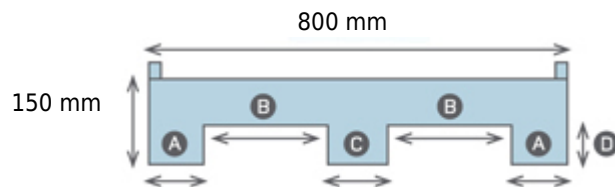

Palet de plàstic 1208L09-07083011 (1200x800x150mm)

Vista **Frontal**

- A 66 mm
- B 267 mm
- C 66 mm
- D 98 mm

Vista **Lateral**

- E 186 mm
- F 284 mm
- G 151 mm

5,40 Kg

2500 Kg

1000 Kg

Mix PP/HDPE

-20°/60°C

51 mm

0-7 mm

45

1485

Negro