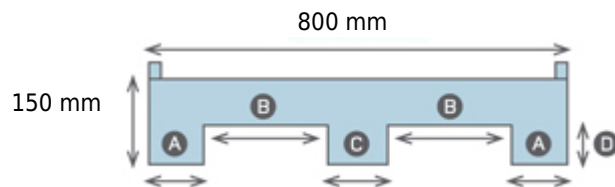

Palet de plàstic 1208L09-07083011 (1200x800x150mm)

Vista **Frontal**

Vista **Lateral**

- A 66 mm
- B 267 mm
- C 66 mm
- D 98 mm

- E 186 mm
- F 284 mm
- G 151 mm

5,40 Kg

2500 Kg

1000 Kg

Mix PP/HDPE

-20°/60°C

51 mm

0-7 mm

45

1485

Negro