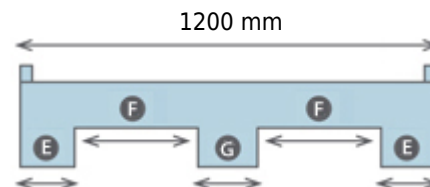

Palet de plàstic 1208L09-07083011 (1200x800x150mm)

Vista **Frontal**

- A 66 mm
- B 267 mm
- C 66 mm
- D 98 mm

Vista **Lateral**

- E 186 mm
- F 284 mm
- G 151 mm

5,40 Kg

2500 Kg

1000 Kg

Mix PP/HDPE

-20°/60°C

51 mm

0-7 mm

45

1485

Negro