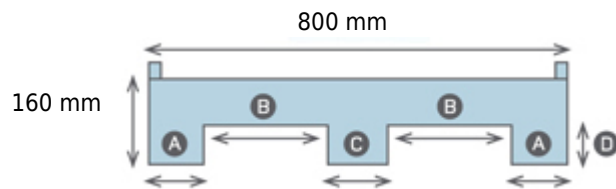

Palet de plàstic 1208L03-07083011 (1200x800x160mm.)

Vista **Frontal**

Vista **Lateral**

- A 86 mm
- B 247 mm
- C 86 mm
- D 103 mm

- E 186 mm
- F 284 mm
- G 151 mm

7 Kg

2500 Kg

1000 Kg