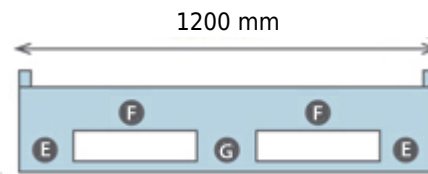

Palet de plàstic 1208L03-07083011 (1200x800x160mm.)

Vista **Frontal**

Vista **Lateral**

- A 86 mm
- B 247 mm
- C 86 mm
- D 103 mm

- E 186 mm
- F 284 mm
- G 151 mm

7 Kg

2500 Kg

1000 Kg