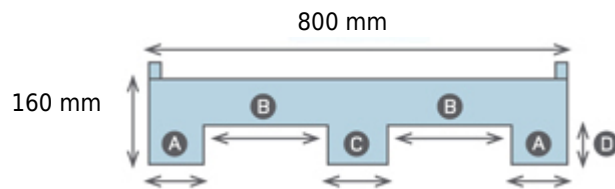

Palet de plàstic 1208L03-07083011 (1200x800x160mm.)

Vista **Frontal**

Vista **Lateral**

- A 86 mm
- B 247 mm
- C 86 mm
- D 103 mm

- E 186 mm
- F 284 mm
- G 151 mm

7 Kg

2500 Kg

1000 Kg