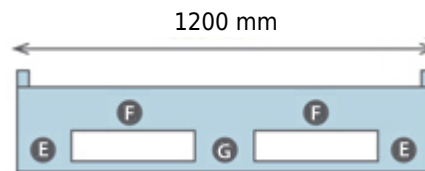

Palet de plàstic 1208L03-07083011 (1200x800x160mm.)

Vista **Frontal**

Vista **Lateral**

- A 86 mm
- B 247 mm
- C 86 mm
- D 103 mm

- E 186 mm
- F 284 mm
- G 151 mm

7 Kg

2500 Kg

1000 Kg