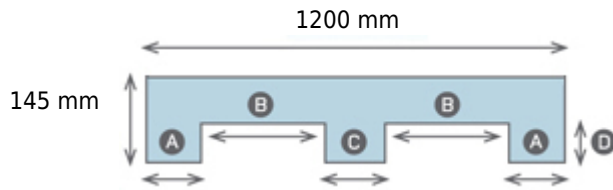

### Palet de plàstic 1212L09-07015010 (1200x1200x145mm)

Vista **Frontal**

Vista **Lateral**

A 177 mm

B 362 mm

C 123 mm

D 100 mm

E 177 mm

F 362 mm

G 123 mm

H 100 mm

10,2 Kg

4.000 Kg

1.500 Kg

HDPE

-20/+60°C