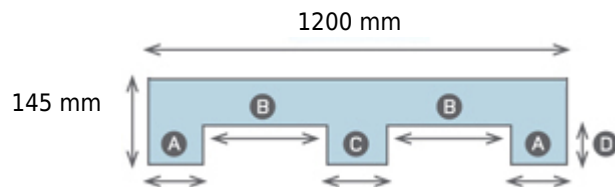

Palet de plàstic 1212L09-07015010 (1200x1200x145mm)

Vista **Frontal**

- A 177 mm
- B 362 mm
- C 123 mm
- D 100 mm

Vista **Lateral**

- E 177 mm
- F 362 mm
- G 123 mm
- H 100 mm

10,2 Kg

4.000 Kg

1.500 Kg

HDPE

-20/+60°C

45 mm

0-7mm

40

880

Negro

02/01/2023 V4.0