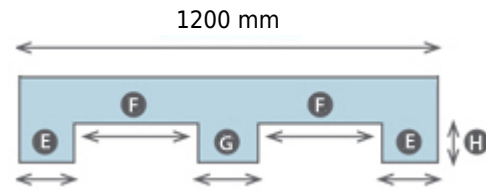

### Palet de plàstic 1212L09-07015010 (1200x1200x145mm)

Vista **Frontal**

Vista **Lateral**

A 177 mm

B 362 mm

C 123 mm

D 100 mm

E 177 mm

F 362 mm

G 123 mm

H 100 mm

10,2 Kg

4.000 Kg

1.500 Kg

HDPE

-20/+60°C