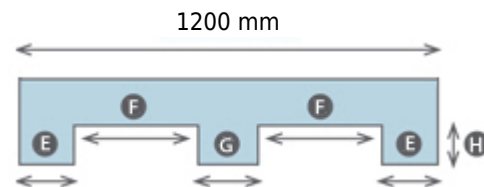

Palet de plàstic 1212L09-07015010 (1200x1200x145mm)

Vista **Frontal**

- A 177 mm
- B 362 mm
- C 123 mm
- D 100 mm

Vista **Lateral**

- E 177 mm
- F 362 mm
- G 123 mm
- H 100 mm

10,2 Kg

4.000 Kg

1.500 Kg

HDPE

-20/+60°C

45 mm

0-7mm

40

880

Negro

02/01/2023 V4.0