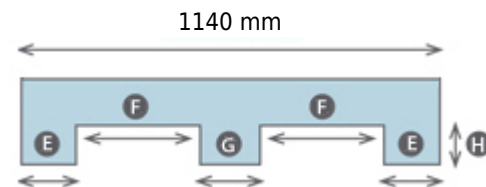

Palet de plàstic 1140L09-07015010 (1140x1140x145mm)

Vista **Frontal**

- A 147 mm
- B 362 mm
- C 123 mm
- D 100 mm

Vista **Lateral**

- E 147 mm
- F 362 mm
- G 123 mm
- H 100 mm

9,2 Kg

4.000 Kg

1.200 Kg

HDPE

-20/+60°C

45 mm

0-7mm

40

880

Negro

02/01/2023 V4.0