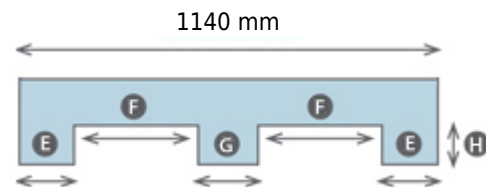

Palet de plàstic 1140L09-07015010 (1140x1140x145mm)

Vista **Frontal**

- A 147 mm
- B 362 mm
- C 123 mm
- D 100 mm

Vista **Lateral**

- E 147 mm
- F 362 mm
- G 123 mm
- H 100 mm

9,2 Kg

4.000 Kg

1.200 Kg

HDPE

-20/+60°C

45 mm

0-7mm

40

880

Negro

02/01/2023 V4.0