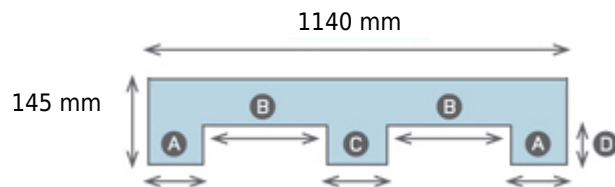

Palet de plàstic 1140L09-07015010 (1140x1140x145mm)

Vista **Frontal**

- A 147 mm
- B 362 mm
- C 123 mm
- D 100 mm

Vista **Lateral**

- E 147 mm
- F 362 mm
- G 123 mm
- H 100 mm

9,2 Kg

4.000 Kg

1.200 Kg

HDPE

-20/+60°C

45 mm

0-7mm

40

880

Negro

02/01/2023 V4.0