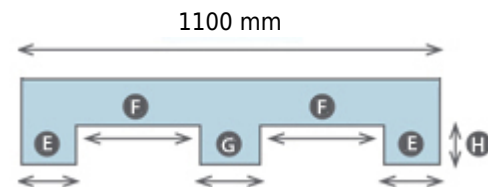

Palet de plàstic 1111L09-07015010 (1100x1100x145mm)

Vista **Frontal**

Vista **Lateral**

- A 127 mm
- B 362 mm
- C 123 mm
- D 100 mm

- E 127 mm
- F 362 mm
- G 123 mm
- H 100 mm

8,6 Kg

4.000 Kg

1.200 Kg

HDPE

-20/+60°C

45 mm

0-7mm

40

960

Negro