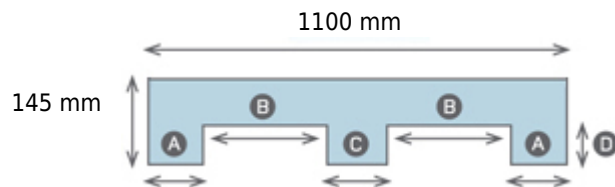

Palet de plàstic 1111L09-07015010 (1100x1100x145mm)

Vista **Frontal**

Vista **Lateral**

- A 127 mm
- B 362 mm
- C 123 mm
- D 100 mm

- E 127 mm
- F 362 mm
- G 123 mm
- H 100 mm

8,6 Kg

4.000 Kg

1.200 Kg

HDPE

-20/+60°C

45 mm

0-7mm

40

960

Negro