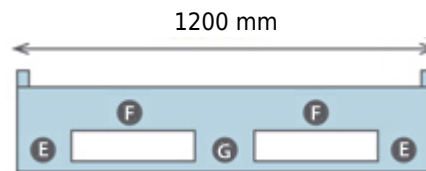

Palet de plàstic 1208L13-07083011 (1200x800x160mm)

Vista **Frontal**

Vista **Lateral**

- A 86 mm
- B 247 mm
- C 86 mm
- D 103 mm

- E 186 mm
- F 284 mm
- G 151 mm

7,9 Kg

2.500 Kg

1.000 Kg