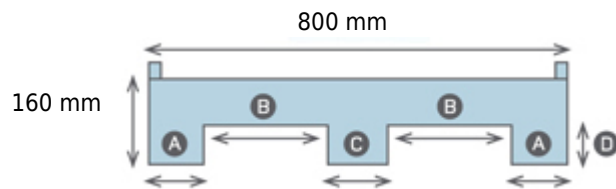

Palet de plàstic 1208L13-07083011 (1200x800x160mm)

Vista **Frontal**

Vista **Lateral**

- A 86 mm
- B 247 mm
- C 86 mm
- D 103 mm

- E 186 mm
- F 284 mm
- G 151 mm

7,9 Kg

2.500 Kg

1.000 Kg