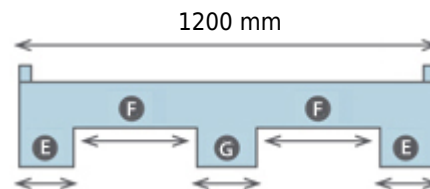

Palet de Plàstic 1208L19-07097010 (1200x800x145 mm)

Vista **Frontal**

Vista **Lateral**

- A 114 mm
- B 216 mm
- C 140 mm
- D 100 mm

- E 250 mm
- F 280 mm
- G 140 mm

9 Kg

2500 Kg

1000 Kg

HDPE

-20°/60°C

40 mm

0 - 7 mm

50

1650

Negro

02/01/2023 V4.0