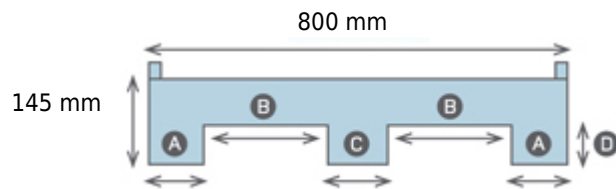

Palet de Plàstic 1208L19-07097010 (1200x800x145 mm)

Vista **Frontal**

Vista **Lateral**

- A 114 mm
- B 216 mm
- C 140 mm
- D 100 mm

- E 250 mm
- F 280 mm
- G 140 mm

9 Kg

2500 Kg

1000 Kg

HDPE

-20°/60°C

40 mm

0 - 7 mm

50

1650

Negro

02/01/2023 V4.0