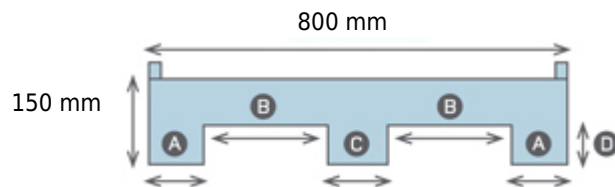

Palet de Plàstic 1208M03-07015010 (1200x800x150 mm)

Vista **Frontal**

Vista **Lateral**

- A 100 mm
- B 225 mm
- C 150 mm
- D 100 mm

- E 200 mm
- F 325 mm
- G 150 mm

11 kg

4000 kg

1000 Kg

500 kg

HDPE

-20/60°C

0 - 7 - 22 mm

16

528

Negro

02/01/2023 V4.0