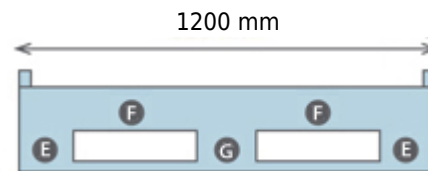

Palet de Plàstic 1208M03-07015010 (1200x800x150 mm)

Vista **Frontal**

Vista **Lateral**

- A 100 mm
- B 225 mm
- C 150 mm
- D 100 mm

- E 200 mm
- F 325 mm
- G 150 mm

11 kg

4000 kg

1000 Kg

500 kg

HDPE

-20/60°C

0 - 7 - 22 mm

16

528

Negro

02/01/2023 V4.0