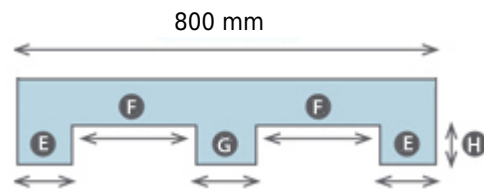

## Palet de Plàstic 6080M03-00015010 (600x800x145 mm)

Vista **Frontal**

- A 26 mm
- B 188 mm
- C 172 mm

Vista **Lateral**

- E 110 mm
- F 240 mm
- G 100 mm
- H 100 mm

3,7 Kg

800 Kg

400 Kg

HDPE

-20/60°C

73 mm

0 mm

2x33

2178

Negro

02/01/2023 V4.0