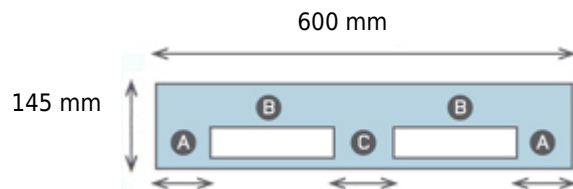

## Palet de Plàstic 6080M03-00015010 (600x800x145 mm)

Vista **Frontal**

- A 26 mm
- B 188 mm
- C 172 mm

Vista **Lateral**

- E 110 mm
- F 240 mm
- G 100 mm
- H 100 mm

3,7 Kg

800 Kg

400 Kg

HDPE

-20/60°C

73 mm

0 mm

2x33

2178

Negro

02/01/2023 V4.0