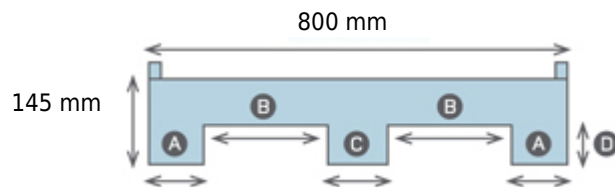

Palet de Plàstic 1208M03-07083011 (1200x800x145 mm)

Vista **Frontal**

Vista **Lateral**

- A 100 mm
- B 230 mm
- C 140 mm
- D 100 mm

- E 229 mm
- F 296 mm
- G 150 mm

12 Kg

5000 Kg

1250 Kg

450 Kg

MIX PE

-20/60°C

0 - 7 mm

17

561

Negro

02/01/2023 V4.0