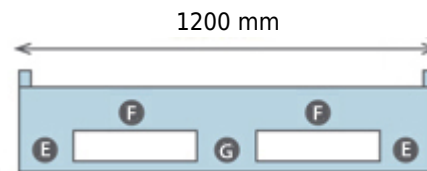

Palet de Plàstic 1208M03-07083011 (1200x800x145 mm)

Vista **Frontal**

Vista **Lateral**

- A 100 mm
- B 230 mm
- C 140 mm
- D 100 mm

- E 229 mm
- F 296 mm
- G 150 mm

12 Kg

5000 Kg

1250 Kg

450 Kg

MIX PE

-20/60°C

0 - 7 mm

17

561

Negro

02/01/2023 V4.0