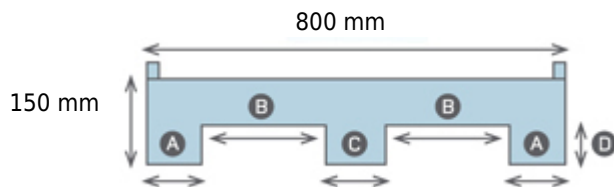

Palet de Plàstic 1208M12-07022010 (1200x800x150 mm)

Vista **Frontal**

Vista **Lateral**

- A 101 mm
- B 225 mm
- C 150 mm
- D 115 mm

- E 250 mm
- F 275 mm
- G 150 mm

13 kg

4000 kg

1500 kg

600 kg

HDPE

-20/60°C

0 - 7 mm

17

561

Negro

02/01/2023 V4.0