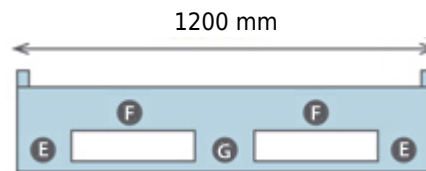

Palet de Plàstic 1208M12-07022010 (1200x800x150 mm)

Vista **Frontal**

Vista **Lateral**

- A 101 mm
- B 225 mm
- C 150 mm
- D 115 mm

- E 250 mm
- F 275 mm
- G 150 mm

13 kg

4000 kg

1500 kg

600 kg

HDPE

-20/60°C

0 - 7 mm

17

561

Negro

02/01/2023 V4.0