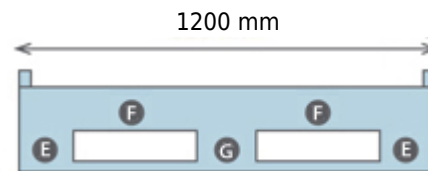

## Palet de Plàstic 1208M13-07022010 (1200x800x150 mm)

Vista **Frontal**

Vista **Lateral**

- A 101 mm
- B 225 mm
- C 150 mm
- D 115 mm

- E 250 mm
- F 275 mm
- G 150 mm

14 kg

4500 kg

1500 kg