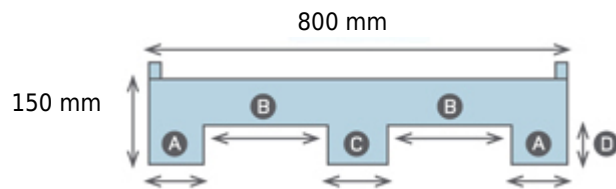

## Palet de Plàstic 1208M13-07022010 (1200x800x150 mm)

Vista **Frontal**

Vista **Lateral**

- A 101 mm
- B 225 mm
- C 150 mm
- D 115 mm

- E 250 mm
- F 275 mm
- G 150 mm

14 kg

4500 kg

1500 kg

750 kg

HDPE

-20/60°C

0 - 7 mm

17

561

Negro

02/01/2023 V4.0