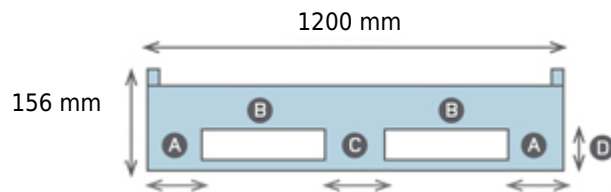

Palet de Plàstic 1212M03-07083010 (1200x1200x156 mm)

Vista **Frontal**

Vista **Lateral**

- A 130 mm
- B 400 mm
- C 140 mm
- D 128 mm

- E 180 mm
- F 350 mm
- G 140 mm

15,8 kg

7500 Kg

1350 kg

250 kg

Mix PE

-20/60°C

0 - 7 mm

16

352

Negro

02/01/2023 V4.0