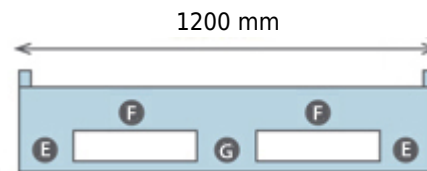

Palet de Plàstic 1212M03-07083010 (1200x1200x156 mm)

Vista **Frontal**

Vista **Lateral**

- A 130 mm
- B 400 mm
- C 140 mm
- D 128 mm

- E 180 mm
- F 350 mm
- G 140 mm

15,8 kg

7500 Kg

1350 kg